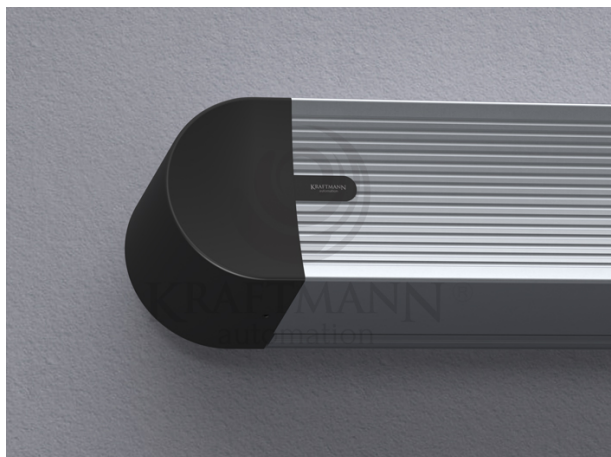

Salon Ursynów

Kraftmann Automation
ul. Maryli 19
02-842 Warszawa

Kom. +48 602 338 544
Czynne: Pn.-Pt. 10:00-18:00
oraz Nd. 10-16

Nazwa **Ekran elektryczny OBLIQUE PREMIUM 4:3
240 x 180 TwinVision**

Cena **2 287,80 zł**

Producent **Kraftmann Automation**

OPIS PRODUKTU

Parametry Oferowanego Produktu:

Maskowania boczne w kolorze czarnym: standard
Kolor kasety standard: biały
Ramki, górny czarny top: opcja
Wyjście zasilania: lewa strona (możliwa prawa - do ustalenia)
Rodzaj montażu: ścienny i sufitowy
Zestaw montażowy FISCHER
Gwarancja: 36 m-ce ekran , 72 m-ce napęd

OBLIQUE Premium to linia ekranów elektrycznie rozwijanych stworzona specjalnie z myślą o najbardziej wymagających Użytkownikach, którzy cenią sobie wyjątkowo cichą pracę urządzenia. Jednym z ważnych aspektów ekranów z linii Premium jest nowoczesny silnik tubowy, który jest niemal bezgłośny. ekrany OBLIQUE Premium wykonane są w specjalnie zaprojektowanej kasecie aluminiowej, która stworzona została zgodnie z najnowszymi trendami designerskimi. Całość wieńczą boczki, które estetycznie zakrywają elementy montażowe gwarantując doskonały efekt wizualny, dostępne w szerokościach: 150, 170, 190, 210, 230, 250, 270, 290, 315, 340cm lub dowolnej innej maks. do 480 cm (kaseta ok 500cm), dostępne w formatach: 4:3, 16:10, 16:9 i 2,39:1 lub innym dowolnym, stosowane materiały projekcyjne: Matt White, Matt Grey, Silver 3D, Matt White, Matt White P, Matt White S, Perforowane (również z atestem THX), kaseca aluminiowa w kolorze białym (opcjonalnie możliwa w innym dowolnym z palety RAL), boczne maskowania standardowo w kolorze czarnym (opcjonalnie możliwe w innym dowolnym z palety