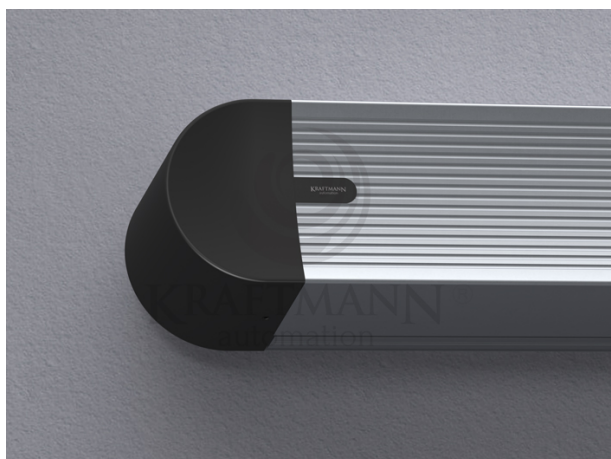

Salon Ursynów

Kraftmann Automation
ul. Maryli 19
02-842 Warszawa

Kom. +48 602 338 544
Czynne: Pn.-Pt. 10:00-18:00
oraz Nd. 10-16

Nazwa **Ekran elektryczny OBLIQUE PREMIUM 4:3
300 x 225 TwinVision**

Cena **3 185,70 zł**

Producent **Kraftmann Automation**

OPIS PRODUKTU

Parametry Oferowanego Produktu:

Maskowania boczne w kolorze czarnym: standard
Kolor kasety standard: biały
Ramki, górny czarny top: opcja
Wyjście zasilania: lewa strona (możliwa prawa - do ustalenia)
Rodzaj montażu: ścienny i sufitowy
Zestaw montażowy FISCHER
Gwarancja: 36 m-ce ekran , 72 m-ce napęd

OBLIQUE Premium to linia ekranów elektrycznie rozwijanych stworzona specjalnie z myślą o najbardziej wymagających Użytkownikach, którzy cenią sobie wyjątkowo cichą pracę urządzenia. Jednym z ważnych aspektów ekranów z linii Premium jest nowoczesny silnik tubowy, który jest niemal bezgłośny. ekrany OBLIQUE Premium wykonane są w specjalnie zaprojektowanej kasecie aluminiowej, która stworzona została zgodnie z najnowszymi trendami designerskimi. Całość wieńczę boczki, które estetycznie zakrywają elementy montażowe gwarantując doskonały efekt wizualny, dostępne w szerokościach: 150, 170, 190, 210, 230, 250, 270, 290, 315, 340cm lub dowolnej innej maks. do 480 cm (kasetka ok 500cm), dostępne w formatach: 4:3, 16:10, 16:9 i 2,39:1 lub innym dowolnym, stosowane materiały projekcyjne: Matt White, Matt Grey, Silver 3D, Matt White, Matt White P, Matt White S, Perforowane (również z atestem THX), kasetka aluminiowa w kolorze białym (opcjonalnie możliwa w innym dowolnym z palety RAL), boczne maskowania standardowo w kolorze czarnym (opcjonalnie możliwe w innym dowolnym z palety