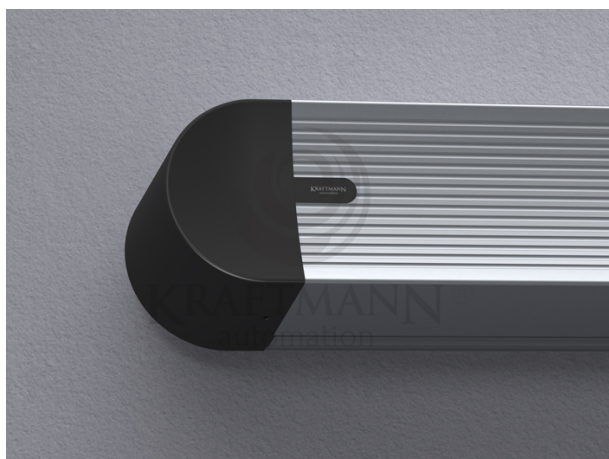

Salon Ursynów

Kraftmann Automation
ul. Maryli 19
02-842 Warszawa

Kom. +48 602 338 544
Czynne: Pn.-Pt. 10:00-18:00
oraz Nd. 10-16

Nazwa **Ekran elektryczny OBLIQUE PREMIUM 4:3
360 x 270 Matt White HD**

Cena **7 847,40 zł**

Producent **Kraftmann Automation**

OPIS PRODUKTU

Parametry Oferowanego Produktu:

Maskowania boczne w kolorze czarnym: standard
Kolor kasety standard: biały
Ramki, górny czarny top: opcja
Wyjście zasilania: lewa strona (możliwa prawa - do ustalenia)
Rodzaj montażu: ścienny i sufitowy
Zestaw montażowy FISCHER
Gwarancja: 36 m-ce ekran, 72 m-ce napęd

OBLIQUE Premium to linia ekranów elektrycznie rozwijanych stworzona specjalnie z myślą o najbardziej wymagających Użytkownikach, którzy cenią sobie wyjątkowo cichą pracę urządzenia. Jednym z ważnych aspektów ekranów z linii Premium jest nowoczesny silnik tubowy, który jest niemal bezgłośny. Ekran OBLIQUE Premium wykonany jest w specjalnie zaprojektowanej kasecie aluminiowej, która stworzona została zgodnie z najnowszymi trendami designerskimi. Całość wieńczę boczki, które estetycznie zakrywają elementy montażowe gwarantując doskonały efekt wizualny, dostępne w szerokościach: 150, 170, 190, 210, 230, 250, 270, 290, 315, 340cm lub dowolnej innej maks. do 480 cm (kasetka ok 500cm), dostępne w formatach: 4:3, 16:10, 16:9 i 2,39:1 lub innym dowolnym, stosowane materiały projekcyjne: Matt White, Matt Grey, Silver 3D, Matt White, Matt White P, Matt White S, Perforowane (również z atestem THX), kasetka aluminiowa w kolorze białym (opcjonalnie możliwa w innym dowolnym z palety RAL), boczne maskowania standardowo w kolorze czarnym (opcjonalnie możliwe w innym dowolnym z palety