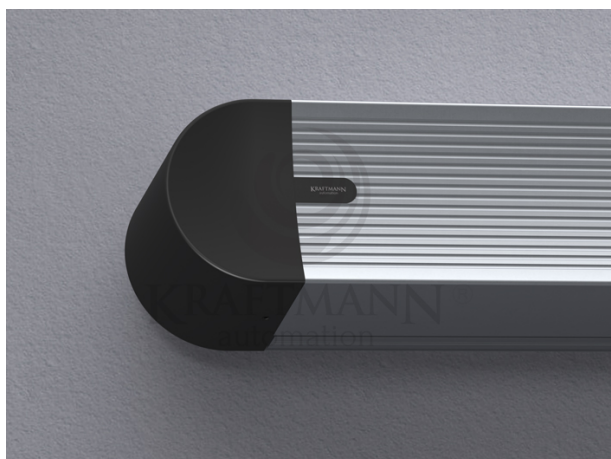

Salon Ursynów

Kraftmann Automation
ul. Maryli 19
02-842 Warszawa

Kom. +48 602 338 544
Czynne: Pn.-Pt. 10:00-18:00
oraz Nd. 10-16

Nazwa **Ekran elektryczny OBLIQUE PREMIUM 4:3
380 x 285 TwinVision**

Cena **4 747,80 zł**

Producent **Kraftmann Automation**

OPIS PRODUKTU

Parametry Oferowanego Produktu:

Maskowania boczne w kolorze czarnym: standard

Kolor kasety standard: biały

Ramki, górny czarny top: opcja

Wyjście zasilania: lewa strona (możliwa prawa - do ustalenia)

Rodzaj montażu: ścienny i sufitowy

Zestaw montażowy FISCHER

Gwarancja: 36 m-ce ekran , 72 m-ce napęd

OBLIQUE Premium to linia ekranów elektrycznie rozwijanych stworzona specjalnie z myślą o najbardziej wymagających Użytkownikach, którzy cenią sobie wyjątkowo cichą pracę urządzenia. Jednym z ważnych aspektów ekranów z linii Premium jest nowoczesny silnik tubowy, który jest niemal bezgłośny. ekrany OBLIQUE Premium wykonane są w specjalnie zaprojektowanej kasecie aluminiowej, która stworzona została zgodnie z najnowszymi trendami designerskimi. Całość wieńczę boczki, które estetycznie zakrywają elementy montażowe gwarantując doskonały efekt wizualny, dostępne w szerokościach: 150, 170, 190, 210, 230, 250, 270, 290, 315, 340cm lub dowolnej innej maks. do 480 cm (kasetka ok 500cm), dostępne w formatach: 4:3, 16:10, 16:9 i 2,39:1 lub innym dowolnym, stosowane materiały projekcyjne: Matt White, Matt Grey, Silver 3D, Matt White, Matt White P, Matt White S, Perforowane (również z atestem THX), kasetka aluminiowa w kolorze białym (opcjonalnie możliwa w innym dowolnym z palety RAL), boczne maskowania standardowo w kolorze czarnym (opcjonalnie możliwe w innym dowolnym z palety