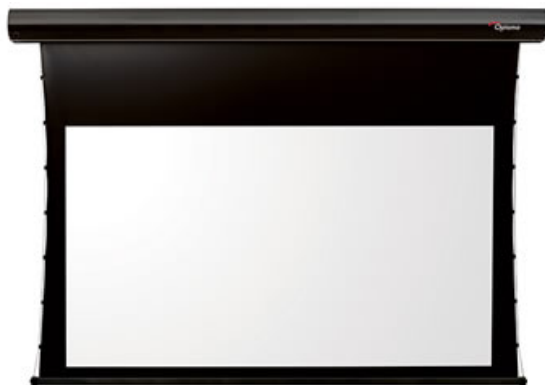

Salon Ursynów

Kraftmann Automation
ul. Maryli 19
02-842 Warszawa

Kom. +48 602 338 544
Czynne: Pn.-Pt. 10:00-18:00
oraz Nd. 10-16

Nazwa **Ekran elektryczny napinany Optoma
Electric Tab Tension DE-9106ETT-B**

Cena **4 320,00 zł**

Producent **Optoma**

OPIS PRODUKTU

Ekran elektryczny napinany Optoma Electric Tab Tension DE-9106ETT-B

Cechy:

Przekątna ekranu 106 ", format 16: 9, elektryczny

PS HD Elastyczna tkanina Matte White

Aluminiowa obudowa z I / R i napędem rurowym

Unikalny system regulacji naciągu

ETT (Electric Tab Tension) unikalny system regulacji napięcia, który utrzymuje powierzchnię ekranu naprężoną w każdym punkcie, aby zapewnić doskonały obraz.

Ten ekran wyposażony jest w elastyczną tkaninę z unikalną warstwą specjalnych diamentowych wzorów na powierzchni, specjalnie zaprojektowanych, aby wydobyć to co najlepsze z projektora i poprawić jakość obrazu i koloru.

Automatyczna regulacja i napinania

Unikalny system automatycznej regulacji gwarantuje, że ekran jest dobrze napięty w każdym punkcie i tworzy jednolitą powierzchnię, wolną od zmarszczek lub innych wad, w celu zapewnienia najlepszego obrazu .

Wbudowany pilot zdalnego sterowania na podczerwień i trigger

Wszystkie nasze ekrany elektryczne ETT o formacie 16:10 posiadają wbudowane piloty na podczerwień. Odbiornik podczerwieni znajduje się z przodu zakrzywionej obudowy, ale jeżeli ekran jest zainstalowany w suficie, małe zewnętrzny czujnik IR jest włączony. Również jest 12 V trigger input; Pozwala to na uruchomienie ekranu z dowolnego systemu sterowania projektora lub AV z wyjściem 12 volt.