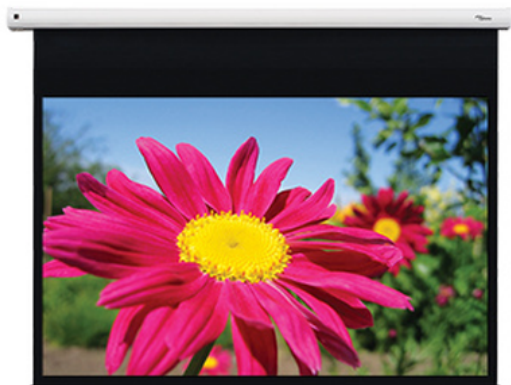

Salon Ursynów

Kraftmann Automation
ul. Maryli 19
02-842 Warszawa

Kom. +48 602 338 544
Czynne: Pn.-Pt. 10:00-18:00
oraz Nd. 10-16

Nazwa **Ekran elektryczny Optoma DE-1095EGA**

Cena **1 848,73 zł**

Producent **Optoma**

OPIS PRODUKTU

Ekran elektryczny Optoma DE-1095EGA

Przekątna ekranu 95", format 16:10

Aluminiowa obudowa z wbudowanym odbiornikiem IR

Łatwe opcje montażu sufitowego lub ściennego

Silnik rurowy

Ekrany serii EGA oferują proste i eleganckie wzornictwo, funkcjonalność z najwyższym priorytetem.

Ekrany EGA wykorzystują pojedynczą konstrukcję ze stopu aluminium, co znacznie zwiększa integralność strukturalną czyniąc ekran bardziej trwałym i zapewniając płynność operacji.

Innowacyjny i prosty montaż sprawia, że te ekrany są odpowiednie dla większości typów środowisk.

Budowa

EGA ekrany wykorzystuje pojedynczą konstrukcję ze stopu aluminium, co znacznie zwiększa integralność strukturalną, co z kolei sprawia, że są bardziej trwałymi ekranami i zapewniają płynniejsze działanie. Innowacyjny i prosty montaż sprawia, że te ekrany nadają się do większości środowisk.

Silnik rurowy

Silnik rurowy EGA zapewnia płynne i stabilne działanie, lata niezawodnej i bezawaryjnej pracy. Silnik działa cicho, z poziomem hałasu poniżej 45dB.

Zintegrowany System Sterowania Optomy

Zintegrowany system sterowania zawiera przełącznik wbudowany w system zdalnego sterowania, Trigger 12V, RS232 i zewnętrzny odbiornik podczerwieni. Ten zintegrowany system all-in-one sprawia, że ekran jest odpowiedni dla najbardziej wymagających aplikacji.

Z silnikiem rurowym i wbudowany system zdalnego sterowania jesteś gotowy do korzystania z ekranu w ciągu kilku minut.