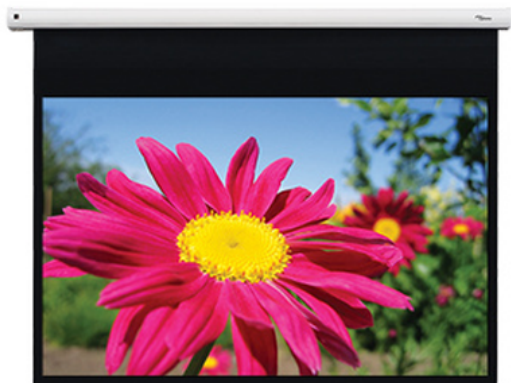

Salon Ursynów

Kraftmann Automation
ul. Maryli 19
02-842 Warszawa

Kom. +48 602 338 544
Czynne: Pn.-Pt. 10:00-18:00
oraz Nd. 10-16

Nazwa **Ekran elektryczny Optoma DE-1095EGA**

Cena **1 848,73 zł**

Producent **Optoma**

OPIS PRODUKTU

Ekran elektryczny Optoma DE-1095EGA

Przekątna ekranu 95", format 16:10

Aluminiowa obudowa z wbudowanym odbiornikiem IR

Łatwe opcje montażu sufitowego lub ściennego

Silnik rurowy

Ekrany serii EGA oferują proste i eleganckie wzornictwo, funkcjonalność z najwyższym priorytetem.

Ekrany EGA wykorzystują pojedynczą konstrukcję ze stopu aluminium, co znacznie zwiększa integralność strukturalną czyniąc ekran bardziej trwałym i zapewniając płynność operacji.

Innowacyjny i prosty montaż sprawia, że te ekrany są odpowiednie dla większości typów środowisk.

Budowa

EGA ekrany wykorzystuje pojedynczą konstrukcję ze stopu aluminium, co znacznie zwiększa integralność strukturalną, co z kolei sprawia, że są bardziej trwałymi ekranami i zapewniają płynniejsze działanie. Innowacyjny i prosty montaż sprawia, że te ekrany nadają się do większości środowisk.

Silnik rurowy

Silnik rurowy EGA zapewnia płynne i stabilne działanie, lata niezawodnej i bezawaryjnej pracy. Silnik działa cicho, z poziomem hałasu poniżej 45dB.

Zintegrowany System Sterowania Optomy

Zintegrowany system sterowania zawiera przełącznik wbudowany w system zdalnego sterowania, Trigger 12V, RS232 i zewnętrzny odbiornik podczerwieni. Ten zintegrowany system all-in-one sprawia, że ekran jest odpowiedni dla najbardziej wymagających aplikacji.

Z silnikiem rurowym i wbudowany system zdalnego sterowania jesteś gotowy do korzystania z ekranu w ciągu kilku minut.