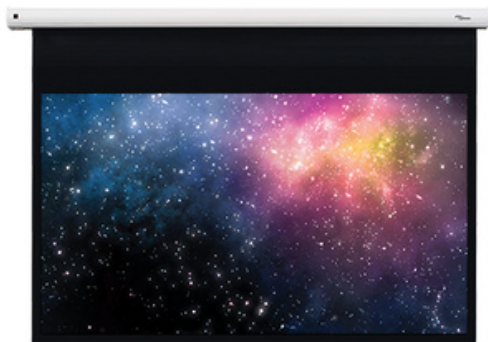

Salon Ursynów

Kraftmann Automation
ul. Maryli 19
02-842 Warszawa

Kom. +48 602 338 544
Czynne: Pn.-Pt. 10:00-18:00
oraz Nd. 10-16

Nazwa Ekran elektryczny Optoma DE-9092EGA

Cena 1 900,00 zł

Producent Optoma

OPIS PRODUKTU

Ekran elektryczny Optoma DE-9092EGA

Przekątna ekranu 92", format 16:9

Aluminiowa obudowa z wbudowanym odbiornikiem IR

Łatwe opcje montażu sufitowego lub ściennego

Silnik rurowy

Ekran serii EGA oferuje proste i eleganckie wzornictwo, funkcjonalność z najwyższym priorytetem.

Ekran EGA wykorzystuje pojedynczą konstrukcję ze stopu aluminium, co znacznie zwiększa integralność strukturalną, czyniąc ekran bardziej trwałym i zapewniając płynność operacji.

Innowacyjny i prosty montaż sprawia, że te ekrany są odpowiednie dla większości typów środowisk.

Budowa

Ekran EGA wykorzystuje pojedynczą konstrukcję ze stopu aluminium, co znacznie zwiększa integralność strukturalną, co z kolei sprawia, że są bardziej trwałymi ekranami i zapewniają płynniejsze działanie. Innowacyjny i prosty montaż sprawia, że te ekrany nadają się do większości środowisk.

Silnik rurowy

Silnik rurowy EGA zapewnia płynne i stabilne działanie, lata niezawodnej i bezawaryjnej pracy. Silnik działa cicho, z poziomem hałasu poniżej 45dB.

Zintegrowany System Sterowania Optomy

Zintegrowany system sterowania zawiera przełącznik wbudowany w system zdalnego sterowania, Trigger 12V, RS232 i zewnętrzny odbiornik podczerwieni. Ten zintegrowany system all-in-one sprawia, że ekran jest odpowiedni dla najbardziej wymagających aplikacji.

Z silnikiem rurowym i wbudowany system zdalnego sterowania jesteś gotowy do korzystania z ekranu w ciągu kilku minut.

Wielofunkcyjny wspornik montażowy

Konstrukcja ze wspornikiem umożliwia dostosowanie poziome i ułatwia montaż ekranu.