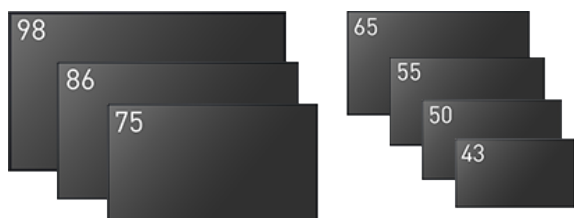

Salon Ursynów

Kraftmann Automation
ul. Maryli 19
02-842 Warszawa

Kom. +48 602 338 544
Czynne: Pn.-Pt. 10:00-18:00
oraz Nd. 10-16

Panasonic

Nazwa	Monitor Panasonic TH-50SQE2
Cena	5 402,60 zł
Producent	Panasonic

OPIS PRODUKTU

Seria SQE2

Wszechstronna linia niezawodnych wyświetlaczy w rozdzielczości 4K

Idealna do sal konferencyjnych, edukacyjnych i zastosowań digital signage

Wysoka jakość obrazu i wyrazistość odpowiednie dla różnych zastosowań

Dostępne w 7 rozmiarach od 43 do 98 cali Jasność 500 cd/m² umożliwia wyraźny obraz w jasno oświetlonych salach konferencyjnych, salach lekcyjnych i sklepach. Seria SQE2 ma panel zapobiegający zamgleniu o wysokiej czułości, który zmniejsza odbicie światła otoczenia i poprawia widoczność.

Niezawodność i łatwa instalacja

Wysoce niezawodny model, który obsługuje instalację pionową i pochylną oraz ciągłą pracę 24 h/dobę.

Wyposażony w 4 HDMI, wyjście cyfrowe, USB-C (15 W), 3 USB-A, DisplayPort i standardowe gniazdo Intel® SDM. Ponadto seria SQE2 wyposażona we wbudowany głośnik.

Różne zewnętrzne połączenia przyłączeniowe odpowiednie do zastosowań w salach konferencyjnych i oznakowaniu

Seria SQE2 jest wyposażona w system operacyjny Android, dzięki czemu możliwe jest działanie digital signage bez STB / PC. Wyposażony w funkcję Wi-Fi do bezprzewodowego wyświetlania obrazów na wyświetlaczu z komputera lub urządzenia z systemem Android *1. Sterowanie jest możliwe poprzez port szeregowy lub LAN. Możliwe jest również jednoczesne sterowanie i zarządzanie partiami przez sieć.

*1: Komputer z systemem Windows 10 lub urządzenie z systemem® Android z funkcją bezprzewodową. Działanie nie jest gwarantowane na wszystkich urządzeniach.