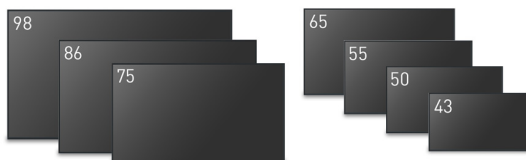

Salon Ursynów

Kraftmann Automation
ul. Maryli 19
02-842 Warszawa

Kom. +48 602 338 544
Czynne: Pn.-Pt. 10:00-18:00
oraz Nd. 10-16

Panasonic

Nazwa **Monitor Panasonic TH-65SQ2H**

Cena **13 555,60 zł**

Producent **Panasonic**

OPIS PRODUKTU

SERIA SQ2H

Standardowe wyświetlacze 4K wyróżniające się jasnością, niezawodnością i skalowalnością systemu Panel 4K o wysokiej jasności zapewnia wysoką jakość obrazu i dobrą widoczność

Te wyświetlacze 4K o ultrawysokiej rozdzielczości i jasności 700 cd/m² zapewniają doskonałą widoczność nawet w jasnych warunkach. Ich panele zostały zaprojektowane tak, aby łagodzić odbłaski ze źródeł światła i światła otoczenia, redukując odbicia. Nawet obok okna wyświetlacze te mogą być skutecznie wykorzystywane do udostępniania informacji w klasie lub sali konferencyjnej i doskonale nadają się do umieszczania cyfrowych oznakowań w sklepach w dobrze oświetlonych miejscach.

Linia oferująca niezawodność i elastyczną instalację dostosowaną do różnych zastosowań

Seria SQ2H jest dostępna w siedmiu rozmiarach — od 43 do 98 cali — dla przestrzeni o dowolnej wielkości. Można je łatwo obracać w celu obsługi treści zorientowanych pionowo, a także przechylać do przodu i do tyłu, aby uzyskać łatwiejsze kąty widzenia. A dzięki stałej 24-godzinnej sprawności zapewniają spokój ducha podczas długich godzin pracy wyświetlaczy.

Skalowalność systemu umożliwiającą szeroki zakres integracji systemu

Seria SQ2H jest wyposażona w różne interfejsy, w tym USB typu C, zgodne z trybem DP Alt i zasilaniem do 60 W. Seria wykorzystuje również standard gniazda specyfikacji Intel® Smart Display Module (Intel® SDM). Łącząc karty PC lub karty interfejsu, wyświetlacze mogą być wykorzystywane w szerszym zakresie zastosowań. Są wyposażone w funkcję odtwarzacza multimedialnego USB do wyświetlania treści 4K i 20 W (10 W + 10 W) wbudowanych głośników, co eliminuje potrzebę stosowania głośników zewnętrznych.