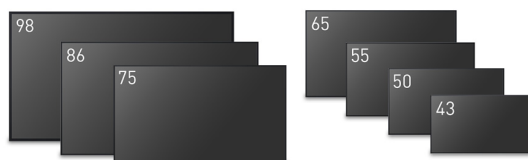

Salon Ursynów

Kraftmann Automation
ul. Maryli 19
02-842 Warszawa

Kom. +48 602 338 544
Czynne: Pn.-Pt. 10:00-18:00
oraz Nd. 10-16

Panasonic

Nazwa	Monitor Panasonic TH-75CQE2
Cena	0,00 zł
Producent	Panasonic

OPIS PRODUKTU

Seria CQE2

Monitory wejściowe 4K w siedmiu rozmiarach, które elastycznie pasują do firmowych sal konferencyjnych / edukacyjnych

Wysoka jakość i wyrazistość obrazu

Dostępne w 7 rozmiarach od 43 do 98 cali Monitor LCD 4K zapewnia wyraźne wyświetlanie treści na jasności 500 cd/m² i szerokim panelu widokowym *1. Znajduje zastosowanie w korporacyjnych salach konferencyjnych i placówkach edukacyjnych.

*1: TH-50CQE2W wykorzystuje panel VA

Łatwa instalacja i integracja

Może być zainstalowany pionowo, jak i pochyle. Umożliwia ciągłą pracę 16 godzin dziennie. Wyposażony w 4 HDMI, USB-C (15W), 3 USB-A, można go łatwo zainstalować bez konwerterów i mikserów. Ponadto seria CQE2 wyposażona we wbudowany głośnik.

Rozszerzona funkcjonalność i możliwości łączności

Seria CQE2 jest wyposażona w system operacyjny Android, dzięki czemu możliwe jest działanie digital signage bez STB / PC. Wyposażony w funkcję Wi-Fi do bezprzewodowego wyświetlania obrazów na wyświetlaczu z komputera lub urządzenia z systemem Android *2. Sterowanie jest możliwe poprzez port szeregowy lub LAN. Możliwe jest również jednoczesne sterowanie i zarządzanie partiami przez sieć.

*2: urządzenie z systemem Windows® 10 PC lub Android z funkcją bezprzewodową. Działanie nie jest gwarantowane na wszystkich urządzeniach.