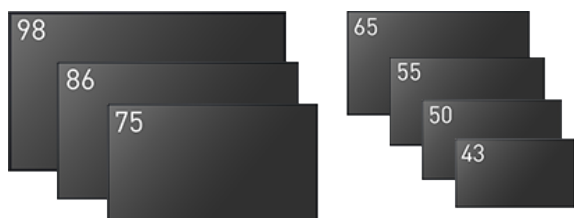

Salon Ursynów

Kraftmann Automation
ul. Maryli 19
02-842 Warszawa

Kom. +48 602 338 544
Czynne: Pn.-Pt. 10:00-18:00
oraz Nd. 10-16

Panasonic

Nazwa	Monitor Panasonic TH-75SQE2
Cena	15 658,00 zł
Producent	Panasonic

OPIS PRODUKTU

Seria SQE2

Wszechstronna linia niezawodnych wyświetlaczy w rozdzielczości 4K

Idealna do sal konferencyjnych, edukacyjnych i zastosowań digital signage

Wysoka jakość obrazu i wyrazistość odpowiednie dla różnych zastosowań

Dostępne w 7 rozmiarach od 43 do 98 cali Jasność 500 cd/m² umożliwi wyraźny obraz w jasno oświetlonych salach konferencyjnych, salach lekcyjnych i sklepach. Seria SQE2 ma panel zapobiegający zamgleniu o wysokiej czułości, który zmniejsza odbicie światła otoczenia i poprawia widoczność.

Niezawodność i łatwa instalacja

Wysoce niezawodny model, który obsługuje instalację pionową i pochylną oraz ciągłą pracę 24 h/dobę.

Wyposażony w 4 HDMI, wyjście cyfrowe, USB-C (15 W), 3 USB-A, DisplayPort i standardowe gniazdo Intel® SDM. Ponadto seria SQE2 wyposażona we wbudowany głośnik.

Różne zewnętrzne połączenia przyłączeniowe odpowiednie do zastosowań w salach konferencyjnych i oznakowaniu

Seria SQE2 jest wyposażona w system operacyjny Android, dzięki czemu możliwe jest działanie digital signage bez STB / PC. Wyposażony w funkcję Wi-Fi do bezprzewodowego wyświetlania obrazów na wyświetlaczu z komputera lub urządzenia z systemem Android *1. Sterowanie jest możliwe poprzez port szeregowy lub LAN. Możliwe jest również jednoczesne sterowanie i zarządzanie partiami przez sieć.

*1: Komputer z systemem Windows 10 lub urządzenie z systemem® Android z funkcją bezprzewodową. Działanie nie jest gwarantowane na wszystkich urządzeniach.