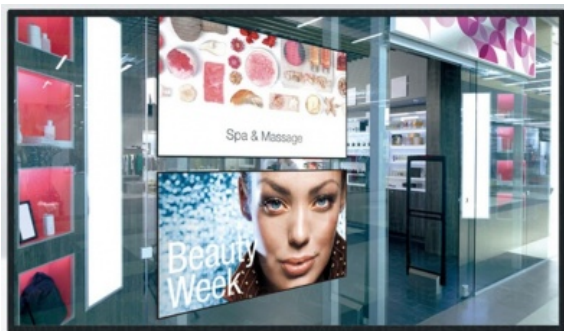

Salon Ursynów

Kraftmann Automation
ul. Maryli 19
02-842 Warszawa

Kom. +48 602 338 544
Czynne: Pn.-Pt. 10:00-18:00
oraz Nd. 10-16

Panasonic

Nazwa	Monitor Panasonic TH-84EF1
Cena	36 599,00 zł
Producent	Panasonic

OPIS PRODUKTU

TH-84EF1

Stylowy płaski wyświetlacz z podświetleniem LED

Duża wydajność oraz łatwa łączność w wielu różnych zastosowaniach, na przykład systemach Digital Signage oraz w sektorze biznesowym lub edukacyjnym

Smukła konstrukcja pasująca do każdego wnętrza

Dzięki wąskiej ramce i smukłej konstrukcji monitora uwagę przyciągają przede wszystkim wyświetlane obrazy. Płaska obudowa wyświetlacza nie wydaje się przytłaczająca w przypadku montażu na ścianie. Panel High-Visibility IPS powoduje, że wyświetlane obrazy są wyraźniejsze, co wzmacnia przekaz prezentowanych treści.

Proste oznakowanie w oparciu o pamięć USB

Wbudowany odtwarzacz multimedialny USB

Umożliwia on wyświetlanie filmów i zdjęć za pośrednictwem portu USB bez potrzeby korzystania z dekodera czy komputera PC

Odtwarzacz multimedialny USB jest wbudowany w wyświetlacz, więc wystarczy podłączyć do niego pamięć USB, aby automatycznie rozpocząć wyświetlanie filmu lub zdjęć. Prezentacje można łatwo tworzyć bez potrzeby stosowania dekodera czy komputera PC. Istnieje również możliwość kompilowania plików scenariuszy w celu określenia kolejności oraz czasu odtwarzania. Zawartość prezentacji oraz harmonogram wyświetlania można edytować w dowolny sposób*.

* Zależy od kształtu pamięci USB — może ona dotyczyć elementu zewnętrznego, na przykład pokrywy tylnej, co uniemożliwi jej podłączenie do wyświetlacza. Należy używać dostępnego w sklepach przedłużacza lub pamięci USB z mniejszą obudową, którą będzie można podłączyć do urządzenia.

Wymagane jest oprogramowanie Multi Monitoring & Control (bezpłatne). * Istnieją ograniczenia dotyczące sygnału wejściowego USB. Szczegóły na ten temat można znaleźć w instrukcji obsługi.

* Szczegółowe instrukcje dotyczące korzystania z funkcji odtwarzacza multimedialnego USB można znaleźć w skróconym przewodniku.

Szybkie i proste oznakowanie

Odtwarzacz multimedialny USB umożliwia zsynchronizowane odtwarzanie treści na wielu