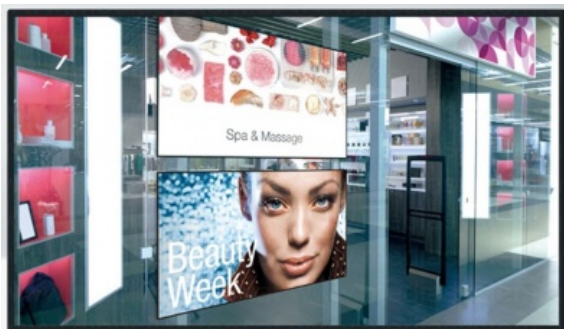

Salon Ursynów

Kraftmann Automation
ul. Maryli 19
02-842 Warszawa

Kom. +48 602 338 544
Czynne: Pn.-Pt. 10:00-18:00
oraz Nd. 10-16

Panasonic

Nazwa	Monitor Panasonic TH-84EF1
Cena	36 599,00 zł
Producent	Panasonic

OPIS PRODUKTU

TH-84EF1

Stylowy płaski wyświetlacz z podświetleniem LED

Duża wydajność oraz łatwa łączność w wielu różnych zastosowaniach, na przykład systemach Digital Signage oraz w sektorze biznesowym lub edukacyjnym

Smukła konstrukcja pasująca do każdego wnętrza

Dzięki wąskiej ramce i smukłej konstrukcji monitora uwagę przyciągają przede wszystkim wyświetlane obrazy. Płaska obudowa wyświetlacza nie wydaje się przytłaczająca w przypadku montażu na ścianie. Panel High-Visibility IPS powoduje, że wyświetlane obrazy są wyraźniejsze, co wzmacnia przekaz prezentowanych treści.

Proste oznakowanie w oparciu o pamięć USB

Wbudowany odtwarzacz multimedialny USB

Umożliwia on wyświetlanie filmów i zdjęć za pośrednictwem portu USB bez potrzeby korzystania z dekodera czy komputera PC

Odtwarzacz multimedialny USB jest wbudowany w wyświetlacz, więc wystarczy podłączyć do niego pamięć USB, aby automatycznie rozpocząć wyświetlanie filmu lub zdjęć. Prezentacje można łatwo tworzyć bez potrzeby stosowania dekodera czy komputera PC. Istnieje również możliwość kompilowania plików scenariuszy w celu określenia kolejności oraz czasu odtwarzania. Zawartość prezentacji oraz harmonogram wyświetlania można edytować w dowolny sposób*.

* Zależy od kształtu pamięci USB — może ona dotyczyć elementu zewnętrznego, na przykład pokrywy tylnej, co uniemożliwi jej podłączenie do wyświetlacza. Należy używać dostępnego w sklepach przedłużacza lub pamięci USB z mniejszą obudową, którą będzie można podłączyć do urządzenia.

Wymagane jest oprogramowanie Multi Monitoring & Control (bezpłatne). * Istnieją ograniczenia dotyczące sygnału wejściowego USB. Szczegóły na ten temat można znaleźć w instrukcji obsługi.

* Szczegółowe instrukcje dotyczące korzystania z funkcji odtwarzacza multimedialnego USB można znaleźć w skróconym przewodniku.

Szybkie i proste oznakowanie

Odtwarzacz multimedialny USB umożliwia zsynchronizowane odtwarzanie treści na wielu