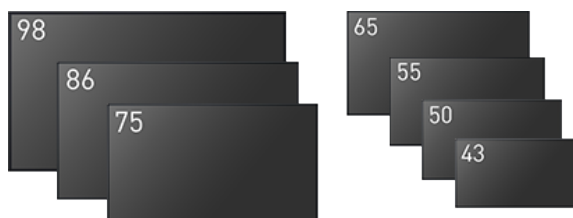

Salon Ursynów

Kraftmann Automation
ul. Maryli 19
02-842 Warszawa

Kom. +48 602 338 544
Czynne: Pn.-Pt. 10:00-18:00
oraz Nd. 10-16

Panasonic

Nazwa	Monitor Panasonic TH-98SQE2
Cena	53 091,00 zł
Producent	Panasonic

OPIS PRODUKTU

Seria SQE2

Wszechstronna linia niezawodnych wyświetlaczy w rozdzielczości 4K

Idealna do sal konferencyjnych, edukacyjnych i zastosowań digital signage

Wysoka jakość obrazu i wyrazistość odpowiednie dla różnych zastosowań

Dostępne w 7 rozmiarach od 43 do 98 cali Jasność 500 cd/m² umożliwia wyraźny obraz w jasno oświetlonych salach konferencyjnych, salach lekcyjnych i sklepach. Seria SQE2 ma panel zapobiegający zamgleniu o wysokiej czułości, który zmniejsza odbicie światła otoczenia i poprawia widoczność.

Niezawodność i łatwa instalacja

Wysoce niezawodny model, który obsługuje instalację pionową i pochylną oraz ciągłą pracę 24 h/dobę.

Wyposażony w 4 HDMI, wyjście cyfrowe, USB-C (15 W), 3 USB-A, DisplayPort i standardowe gniazdo Intel® SDM. Ponadto seria SQE2 wyposażona we wbudowany głośnik.

Różne zewnętrzne połączenia przyłączeniowe odpowiednie do zastosowań w salach konferencyjnych i oznakowaniu

Seria SQE2 jest wyposażona w system operacyjny Android, dzięki czemu możliwe jest działanie digital signage bez STB / PC. Wyposażony w funkcję Wi-Fi do bezprzewodowego wyświetlania obrazów na wyświetlaczu z komputera lub urządzenia z systemem Android *1. Sterowanie jest możliwe poprzez port szeregowy lub LAN. Możliwe jest również jednoczesne sterowanie i zarządzanie partiami przez sieć.

*1: Komputer z systemem Windows 10 lub urządzenie z systemem® Android z funkcją bezprzewodową. Działanie nie jest gwarantowane na wszystkich urządzeniach.