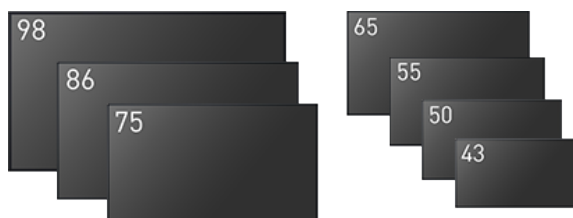

Salon Ursynów

Kraftmann Automation
ul. Maryli 19
02-842 Warszawa

Kom. +48 602 338 544
Czynne: Pn.-Pt. 10:00-18:00
oraz Nd. 10-16

Panasonic

Nazwa	Monitor Panasonic TH-98SQE2
Cena	53 091,00 zł
Producent	Panasonic

OPIS PRODUKTU

Seria SQE2

Wszechstronna linia niezawodnych wyświetlaczy w rozdzielczości 4K

Idealna do sal konferencyjnych, edukacyjnych i zastosowań digital signage

Wysoka jakość obrazu i wyrazistość odpowiednie dla różnych zastosowań

Dostępne w 7 rozmiarach od 43 do 98 cali Jasność 500 cd/m² umożliwi wyraźny obraz w jasno oświetlonych salach konferencyjnych, salach lekcyjnych i sklepach. Seria SQE2 ma panel zapobiegający zamgleniu o wysokiej czułości, który zmniejsza odbicie światła otoczenia i poprawia widoczność.

Niezawodność i łatwa instalacja

Wysoce niezawodny model, który obsługuje instalację pionową i pochylną oraz ciągłą pracę 24 h/dobę.

Wyposażony w 4 HDMI, wyjście cyfrowe, USB-C (15 W), 3 USB-A, DisplayPort i standardowe gniazdo Intel® SDM. Ponadto seria SQE2 wyposażona we wbudowany głośnik.

Różne zewnętrzne połączenia przyłączeniowe odpowiednie do zastosowań w salach konferencyjnych i oznakowaniu

Seria SQE2 jest wyposażona w system operacyjny Android, dzięki czemu możliwe jest działanie digital signage bez STB / PC. Wyposażony w funkcję Wi-Fi do bezprzewodowego wyświetlania obrazów na wyświetlaczu z komputera lub urządzenia z systemem Android *1. Sterowanie jest możliwe poprzez port szeregowy lub LAN. Możliwe jest również jednoczesne sterowanie i zarządzanie partiami przez sieć.

*1: Komputer z systemem Windows 10 lub urządzenie z systemem® Android z funkcją bezprzewodową. Działanie nie jest gwarantowane na wszystkich urządzeniach.