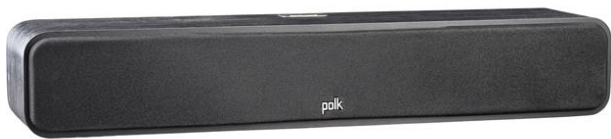

Salon Ursynów

Kraftmann Automation
ul. Maryli 19
02-842 Warszawa

Kom. +48 602 338 544
Czynne: Pn.-Pt. 10:00-18:00
oraz Nd. 10-16

Nazwa **Polk Audio Signature S35 Kolumna Centralna CZARNA**

Cena **1 499,00 zł**

Producent **Polk Audio**

OPIS PRODUKTU

Signature S35

POLK AUDIO

Kolumna głośnikowa centralna

Zbudowany w celu zapewnienia dużego wrażenia przestrzennego dźwięku kinowego w zaciszu własnego salonu. Seria Signature kontynuuje tradycję amerykańskiego Hi-Fi. Posiada certyfikat Hi-Res, dynamiczne i zbalansowane przetworniki, głośniki wysokotonowe wykonane z Tyreleu, membrany wzmocnione miką, precyzyjne zwrotnice, antywibracyjne maskownice z magnetycznymi zaczepami, nierezonujące obudowy z MDF oraz technologią PowerPort. Wszystkie te elementy zapewniają zupełnie nową jakość filmów i muzyki.

ciesz się bogatym, czystym, pełnozakresowym dźwiękiem filmów, telewizji i muzyki dzięki nowej matrycy akustycznej Dynamic Balance firmy Polk

1" wysokotonowy głośnik wysokotonowy z Tyreleu dla krystalicznie czystych wysokich częstotliwości.

Doskonale odtwarza najnowsze pliki audio o wysokiej rozdzielczości.

6 x 3" membrany polipropylenowe wzmocniane micą o niskim zniekształceniu, dla czystego basu, lepszej liniowości i dynamicznego zakresu średnich częstotliwości.

niski profil sprawia iż pasuje idealnie w miejsca w które nie mieszczą się standardowe głośniki centralne

Podstawowe cechy:

Typ: głośnik centralny

Głośniki wysokotonowe: 1x 1"/2.5cm

Głośniki średniotonowe: nie

Głośnik niskotonowy: 6x 3"/7.6cm

Wymiary (SxWxG): 619x104x157mm

Waga: 6.35kg