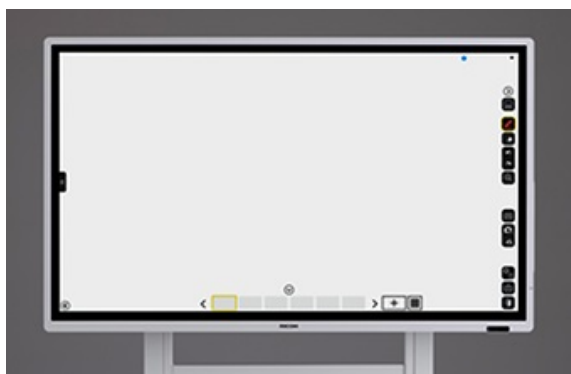

Salon Ursynów

Kraftmann Automation
ul. Maryli 19
02-842 Warszawa

Kom. +48 602 338 544
Czynne: Pn.-Pt. 10:00-18:00
oraz Nd. 10-16

RICOH

Nazwa **Tablica Interaktywna Ricoh D5530**

Cena **14 000,00 zł**

Producent **RICOH**

OPIS PRODUKTU

Monitor interaktywny RICOH D5530 to narzędzie, którego potrzebujesz, aby szybko zebrać zespół i rozpocząć spotkanie.

Centrum interaktywnej współpracy w wysokiej rozdzielczości umożliwia wszystkim członkom zespołu łatwe dołączenie do spotkania z dowolnego miejsca i prowadzenie konstruktywnych dyskusji.

Urządzenie jest wyposażone we wbudowane głośniki o dużej mocy, które można podłączyć do kamery wideo lub systemu do wideokonferencji. Obecnie członkowie zespołu mogą udostępniać pliki i dodawać adnotacje do dokumentów w czasie rzeczywistym. Monitor interaktywny D5530 ze swoim 55-calowym ekranem dotykowych o rozdzielczości 4K to idealny wybór do bardzo małych pomieszczeń i przestrzeni konferencyjnych dla 4-6 osób.

Funkcje i zalety

Monitor interaktywny D5530 to kompleksowe centrum do zdalnej współpracy. Ekran o przekątnej 55-cali i rozdzielczości 4K daje członkom zespołu wystarczająco dużo miejsca do prezentowania swoich pomysłów i dodawania precyzyjnych adnotacji do dokumentów. Monitor interaktywny pozwala łatwo i bezpiecznie udostępniać pliki oraz przeglądać Internet bezpośrednio na ekranie. Elegancka stylistyka, masa mniejsza o 30% od poprzednich modeli, powłoka antyodblaskowa i zapobiegająca pozostawianiu odcisków palców, węższa obudowa i cieńsze ramki pasują do każdego biura.

Kompleksowe centrum interaktywnej współpracy z funkcją precyzyjnego dodawania adnotacji do dokumentów Ekran o rozdzielczości 4K wyróżniający się wysoką jakością i szczegółowym obrazem Technologia InGlass™ firmy FlatFrog oraz Optical Bonding zmniejszają zjawisko paralaksy i zwiększają precyzję pisania Intuicyjny interfejs/obsługa z funkcją wykrywania ruchu przyciągające uwagę odbiorców i ułatwiające rozpoczynanie spotkań Orientacja pozioma i pionowa Funkcja wideokonferencji i wbudowane głośniki Integracja z usługami wideokonferencji RICOH UCS Advanced oraz Skype™ dla Firm łatwa obsługa i wybór między otwartym lub zamkniętym kontrolerem RICOH, umożliwiającym pracę w najbardziej dogodny sposób Obejmuje szereg opcji komunikacji, w tym wiele gniazd USB oraz łączność Bluetooth z urządzeniami przenośnymi Idealne urządzenie do zakładów produkcyjnych i placów