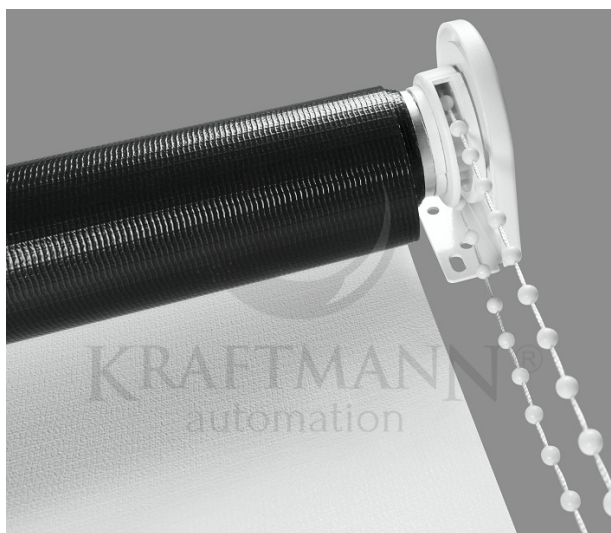

## Salon Ursynów

Kraftmann Automation  
ul. Maryli 19  
02-842 Warszawa

Kom. +48 602 338 544  
Czynne: Pn.-Pt. 10:00-18:00  
oraz Nd. 10-16

Nazwa

**Ekran manualny ROLLO 16:9 240 x 135  
MattGreyPRO**

Cena

**830,25 zł**

## OPIS PRODUKTU

ROLLO to linia produktów mogących służyć jako ekrany projekcyjne lub/i rolety zaciemniające pomieszczenie ręcznie rozwijane. ROLLO przeznaczone są dla Użytkowników, którzy wymagają prostych ale spełniających swoją funkcję produktów, dla których walory estetyczne nie są głównym czynnikiem wyboru lecz zwracają uwagę na odpowiednią jakość oraz niski koszt zakupu posiadają łańcuszek o długości 150 cm do rozwijania/zwijania ekranu lub rolety, dostępne są w szerokościach: 160, 180, 200, 220, 240, 260, 280, 300 cm lub dowolnej innej maks. do 300 cm, dla ekranów projekcyjnych dostępne są w formatach: 1:1, 4:3, 16:10, 16:9 i 2,39:1 lub innym dowolnym, dla rolet zaciemniających dostępne są w różnych wymiarach, formatach oraz z różnymi materiałami zaciemniającymi, stosowane materiały projekcyjne: White Flex, White Flex P, Matt White, Matt White S, Matt White E, Matt Grey, Silver 3D, Rear Grey, możliwość indywidualnych rozwiązań: kolory i wzory materiałów dla rolet zaciemniających, wymiary, formaty, strona instalacji łańcuszka, strona rozwijania materiału itp.