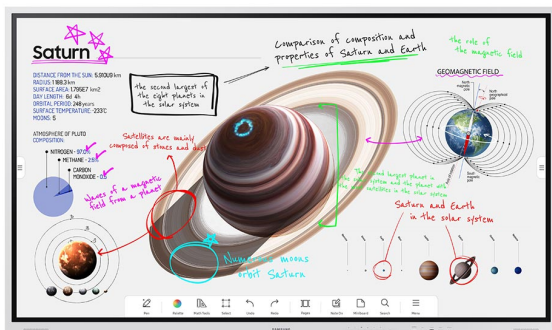

Salon Ursynów

Kraftmann Automation
ul. Maryli 19
02-842 Warszawa

Kom. +48 602 338 544
Czynne: Pn.-Pt. 10:00-18:00
oraz Nd. 10-16

Nazwa

Monitor Dotykowy Samsung Flip Pro
WM55B (LH55WMBWBGXEN)

Cena

7 999,00 zł

Producent

Samsung

OPIS PRODUKTU

Interaktywny monitor Flip Pro 55"

LH55WMBWBGXEN

Szybkie działanie dzięki funkcji multi-touch

Port USB-C 3-w-1

Aplikacje do połączeń wideo

Nieograniczone możliwości uczenia się.

W czasach postępującej digitalizacji edukacji, która bazuje na interaktywnej i efektywnej współpracy, Flip Pro zapewnia nauczycielom narzędzia, niezbędne do prowadzenia zajęć na zaawansowanym poziomie. Dzięki wszechstronnej łączności, inteligentnemu oprogramowaniu i intuicyjnym funkcjom, Flip Pro jest przyszłością edukacji.

Lepsza interakcja dzięki zaawansowanej technologii multi-touch

Szybkie działanie dzięki funkcji multi-touch

Flip Pro z czasem reakcji na dotyk wynoszącym zaledwie 26 ms i wbudowaną technologią przewidywania zapewnia niezwykle realistyczne wrażenia z rysowania. Dodatkowo jest wyposażony w 2048 punktów nacisku, co przekłada się na doskonałą precyzję malowania oraz rozwój kreatywności. Technologia multi-touch umożliwia korzystanie z ekranu 20 różnym osobom, zapewniając w ten sposób lepszą interakcję między użytkownikami.

Błyskawicznie wcielaj pomysły w życie

Intuicyjne pisanie i rysowanie

Flip Pro pozwala na natychmiastowe wdrażanie pomysłów w życie, dzięki wbudowanym trybom pióra i pędzla, zapewniającym realistyczne wrażenia z pisania. Funkcja elastycznego usuwania treści wymaga jedynie przesunięcia po nich palcem lub dłonią. Menu szybkich narzędzi zapewnia przepływ kreatywnych treści, a przycisk przełączania łatwo dodaje nową warstwę notatek do interfejsu użytkownika.

Podłącz się z dowolnego źródła