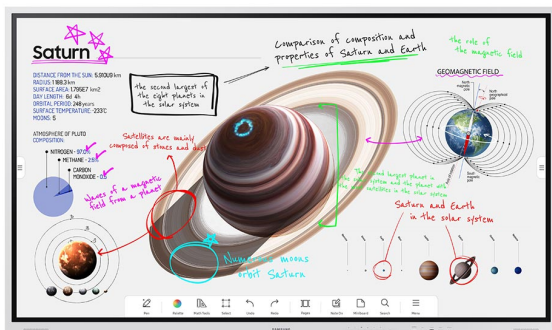

Salon Ursynów

Kraftmann Automation
ul. Maryli 19
02-842 Warszawa

Kom. +48 602 338 544
Czynne: Pn.-Pt. 10:00-18:00
oraz Nd. 10-16

Nazwa

Monitor Dotykowy Samsung Flip Pro
WM65B (LH65WMBWBGXEN)

Cena

5 779,00 zł

Producent

Samsung

OPIS PRODUKTU

Interaktywny monitor Flip Pro 65"

LH65WMBWBGXEN

Szybkie działanie dzięki funkcji multi-touch

Port USB-C 3-w-1

Aplikacje do połączeń wideo

Nieograniczone możliwości uczenia się.

W czasach postępującej digitalizacji edukacji, która bazuje na interaktywnej i efektywnej współpracy, Flip Pro zapewnia nauczycielom narzędzia, niezbędne do prowadzenia zajęć na zaawansowanym poziomie. Dzięki wszechstronnej łączności, inteligentnemu oprogramowaniu i intuicyjnym funkcjom, Flip Pro jest przyszłością edukacji.

Lepsza interakcja dzięki zaawansowanej technologii multi-touch

Szybkie działanie dzięki funkcji multi-touch

Flip Pro z czasem reakcji na dotyk wynoszącym zaledwie 26 ms i wbudowaną technologią przewidywania zapewnia niezwykle realistyczne wrażenia z rysowania. Dodatkowo jest wyposażony w 2048 punktów nacisku, co przekłada się na doskonałą precyzję malowania oraz rozwój kreatywności. Technologia multi-touch umożliwia korzystanie z ekranu 20 różnym osobom, zapewniając w ten sposób lepszą interakcję między użytkownikami.