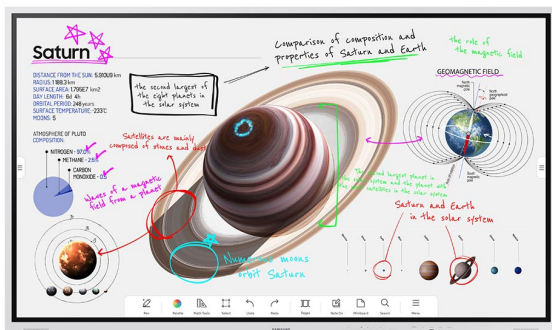

Salon Ursynów

Kraftmann Automation
ul. Maryli 19
02-842 Warszawa

Kom. +48 602 338 544
Czynne: Pn.-Pt. 10:00-18:00
oraz Nd. 10-16

Nazwa

Monitor Dotykowy Samsung Flip Pro
WM75B (LH75WMBWLGXEN)

Cena

10 896,00 zł

Producent

Samsung

OPIS PRODUKTU

Interaktywny monitor Flip Pro 75"

LH75WMBWLGXEN

Szybkie działanie dzięki funkcji multi-touch

Port USB-C 3-w-1

Aplikacje do połączeń wideo

Nieograniczone możliwości uczenia się.

W czasach postępującej digitalizacji edukacji, która bazuje na interaktywnej i efektywnej współpracy, Flip Pro zapewnia nauczycielom narzędzia, niezbędne do prowadzenia zajęć na zaawansowanym poziomie. Dzięki wszechstronnej łączności, inteligentnemu oprogramowaniu i intuicyjnym funkcjom, Flip Pro jest przyszłością edukacji.

Lepsza interakcja dzięki zaawansowanej technologii multi-touch

Szybkie działanie dzięki funkcji multi-touch

Flip Pro z czasem reakcji na dotyk wynoszącym zaledwie 26 ms i wbudowaną technologią przewidywania zapewnia niezwykle realistyczne wrażenia z rysowania. Dodatkowo jest wyposażony w 2048 punktów nacisku, co przekłada się na doskonałą precyzję malowania oraz rozwój kreatywności. Technologia multi-touch umożliwia korzystanie z ekranu 20 różnym osobom, zapewniając w ten sposób lepszą interakcję między użytkownikami.