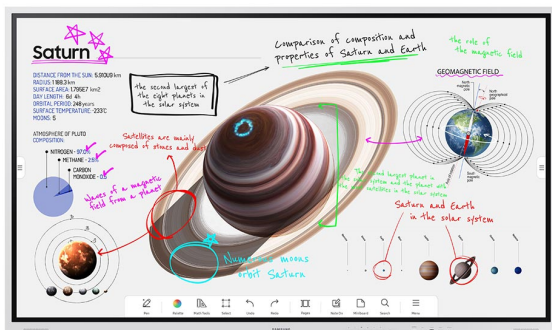

Salon Ursynów

Kraftmann Automation
ul. Maryli 19
02-842 Warszawa

Kom. +48 602 338 544
Czynne: Pn.-Pt. 10:00-18:00
oraz Nd. 10-16

Nazwa

Monitor Dotykowy Samsung Flip Pro
WM75B (LH75WMBWLGXEN)

Cena

8 293,30 zł

Producent

Samsung

OPIS PRODUKTU

Interaktywny monitor Flip Pro 75"

LH75WMBWLGXEN

Szybkie działanie dzięki funkcji multi-touch

Port USB-C 3-w-1

Aplikacje do połączeń wideo

Nieograniczone możliwości uczenia się.

W czasach postępującej digitalizacji edukacji, która bazuje na interaktywnej i efektywnej współpracy, Flip Pro zapewnia nauczycielom narzędzia, niezbędne do prowadzenia zajęć na zaawansowanym poziomie. Dzięki wszechstronnej łączności, inteligentnemu oprogramowaniu i intuicyjnym funkcjom, Flip Pro jest przyszłością edukacji.

Lepsza interakcja dzięki zaawansowanej technologii multi-touch

Szybkie działanie dzięki funkcji multi-touch

Flip Pro z czasem reakcji na dotyk wynoszącym zaledwie 26 ms i wbudowaną technologią przewidywania zapewnia niezwykle realistyczne wrażenia z rysowania. Dodatkowo jest wyposażony w 2048 punktów nacisku, co przekłada się na doskonałą precyzję malowania oraz rozwój kreatywności. Technologia multi-touch umożliwia korzystanie z ekranu 20 różnym osobom, zapewniając w ten sposób lepszą interakcję między użytkownikami.