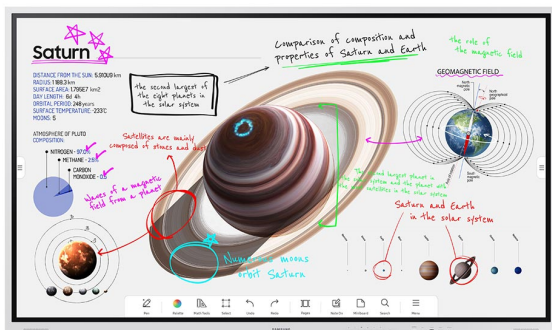

Salon Ursynów

Kraftmann Automation
ul. Maryli 19
02-842 Warszawa

Kom. +48 602 338 544
Czynne: Pn.-Pt. 10:00-18:00
oraz Nd. 10-16

Nazwa

Monitor Dotykowy Samsung Flip Pro
WM85B (LH85WMBWLGXEN)

Cena

11 894,00 zł

Producent

Samsung

OPIS PRODUKTU

Interaktywny monitor Flip Pro 85"

LH85WMBWLGXEN

Szybkie działanie dzięki funkcji multi-touch

Port USB-C 3-w-1

Aplikacje do połączeń wideo

Nieograniczone możliwości uczenia się.

W czasach postępującej digitalizacji edukacji, która bazuje na interaktywnej i efektywnej współpracy, Flip Pro zapewnia nauczycielom narzędzia, niezbędne do prowadzenia zajęć na zaawansowanym poziomie. Dzięki wszechstronnej łączności, inteligentnemu oprogramowaniu i intuicyjnym funkcjom, Flip Pro jest przyszłością edukacji.

Lepsza interakcja dzięki zaawansowanej technologii multi-touch

Szybkie działanie dzięki funkcji multi-touch

Flip Pro z czasem reakcji na dotyk wynoszącym zaledwie 26 ms i wbudowaną technologią przewidywania zapewnia niezwykle realistyczne wrażenia z rysowania. Dodatkowo jest wyposażony w 2048 punktów nacisku, co przekłada się na doskonałą precyzję malowania oraz rozwój kreatywności. Technologia multi-touch umożliwia korzystanie z ekranu 20 różnym osobom, zapewniając w ten sposób lepszą interakcję między użytkownikami.