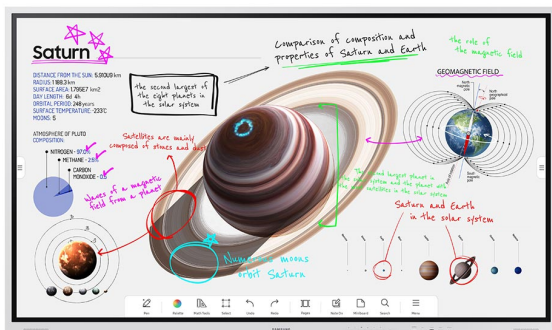

Salon Ursynów

Kraftmann Automation
ul. Maryli 19
02-842 Warszawa

Kom. +48 602 338 544
Czynne: Pn.-Pt. 10:00-18:00
oraz Nd. 10-16

Nazwa

Monitor Dotykowy Samsung Flip Pro
WM85B (LH85WMBWLGXEN)

Cena

15 881,00 zł

Producent

Samsung

OPIS PRODUKTU

Interaktywny monitor Flip Pro 85"

LH85WMBWLGXEN

Szybkie działanie dzięki funkcji multi-touch

Port USB-C 3-w-1

Aplikacje do połączeń wideo

Nieograniczone możliwości uczenia się.

W czasach postępującej digitalizacji edukacji, która bazuje na interaktywnej i efektywnej współpracy, Flip Pro zapewnia nauczycielom narzędzia, niezbędne do prowadzenia zajęć na zaawansowanym poziomie. Dzięki wszechstronnej łączności, inteligentnemu oprogramowaniu i intuicyjnym funkcjom, Flip Pro jest przyszłością edukacji.

Lepsza interakcja dzięki zaawansowanej technologii multi-touch

Szybkie działanie dzięki funkcji multi-touch

Flip Pro z czasem reakcji na dotyk wynoszącym zaledwie 26 ms i wbudowaną technologią przewidywania zapewnia niezwykle realistyczne wrażenia z rysowania. Dodatkowo jest wyposażony w 2048 punktów nacisku, co przekłada się na doskonałą precyzję malowania oraz rozwój kreatywności. Technologia multi-touch umożliwia korzystanie z ekranu 20 różnym osobom, zapewniając w ten sposób lepszą interakcję między użytkownikami.