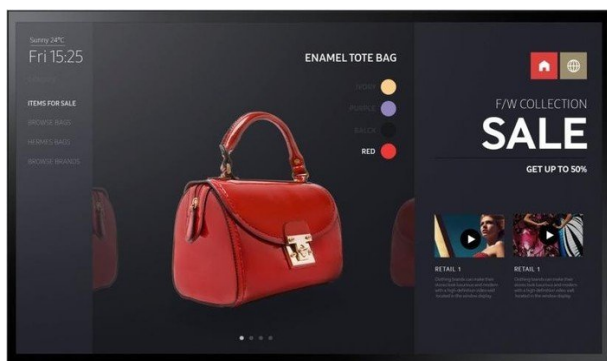

Salon Ursynów

Kraftmann Automation
ul. Maryli 19
02-842 Warszawa

Kom. +48 602 338 544
Czynne: Pn.-Pt. 10:00-18:00
oraz Nd. 10-16

Nazwa **Monitor interaktywny Samsung SMART Signage PM43F-BC (LH43PMFXTBC/EN)**

Cena **10 659,00 zł**

Producent **Samsung**

OPIS PRODUKTU

Uniwersalne wyświetlacze, które wykorzystują pojemnościową technologię dotykową wspieraną przez odtwarzacz multimedialny z obsługą Tizen

Pojemnościowa technologia dotykowa, która pozwala jednocześnie na 10 różnych punktów kontaktu

Uniwersalne rozwiązanie do wyświetlania z wbudowanym MagicInfo Player S4 z technologią Tizen™

Certyfikacja IP5x: może wytrzymać wymagające środowiska użytkowania

Uzyskaj zaangażowanie klientów dzięki wielofunkcyjnym wyświetlaczom dotykowym

Wyświetlacze PMF-BC firmy Samsung łączą siłę wizualną z interaktywną ofertą dotykową, aby lepiej

spełniać potrzeby środowisk handlowych, publicznych, korporacyjnych i transportowych i

in. Wyświetlacze umożliwiają użytkownikom bezproblemową nawigację w szeregu istotnych treści bez

ingerencji otaczającego światła lub warunków środowiskowych. Zintegrowany, potężny system

operacyjny Tizen zapewnia ekscytującym możliwościom użytkowników PMF-BC dostarczanie bogatych, interesujących treści przy minimalnym obciążeniu operacyjnym.

Potężne, wygodne zarządzanie dzięki kompozycji All-in-One

Monitory Samsunga PMF-BC scalają kilka istotnych elementów - w tym potężny system operacyjny,

wbudowany odtwarzacz multimedialny i technologię dotykową - w kompleksowym

rozwiązaniu. Wspierane przez wszechstronny system Tizen OS, wyświetlacze PMF-BC dostarczają

dynamiczne treści dotykowe bez potrzeby korzystania z zewnętrznych komputerów lub

urządzeń. Intuicyjny interfejs zapewnia szybką i wygodną nawigację pomiędzy najważniejszymi

aplikacjami i treściami.

Wygodna, wielopunktowa, pojemnościowa komunikacja dotykowa

Dzięki pojemnościowej technologii dotykowej i przyjaznej dla użytkownika konstrukcji, wyświetlacze

PMF-BC firmy Samsung zapewniają komfortowe i łatwe w obsłudze cyfrowe pisanie. Interaktywne

wyświetlacze mogą pomieścić do 10 unikalnych punktów dotykowych, jednocześnie zachowując gładkie,

znajome odczucie płyty analogowej lub pisania na papierze i bez ingerencji kurzu, światła słonecznego lub innych naturalnych zmiennych.

Doskonała, nieskazitelna jakość wizualna