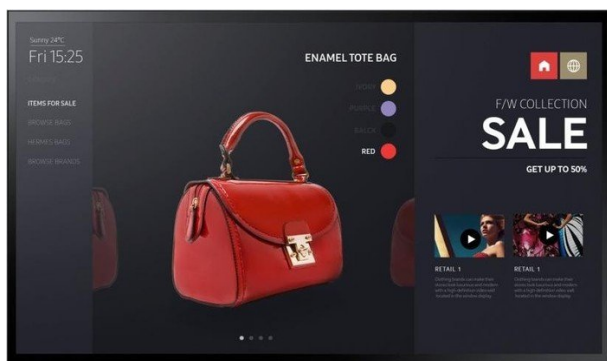

Salon Ursynów

Kraftmann Automation
ul. Maryli 19
02-842 Warszawa

Kom. +48 602 338 544
Czynne: Pn.-Pt. 10:00-18:00
oraz Nd. 10-16

Nazwa **Monitor interaktywny Samsung SMART Signage PM43F-BC (LH43PMFXTBC/EN)**

Cena **10 659,00 zł**

Producent **Samsung**

OPIS PRODUKTU

Uniwersalne wyświetlacze, które wykorzystują pojemnościową technologię dotykową wspieraną przez odtwarzacz multimedialny z obsługą Tizen

Pojemnościowa technologia dotykowa, która pozwala jednocześnie na 10 różnych punktów kontaktu
Uniwersalne rozwiązanie do wyświetlania z wbudowanym MagicInfo Player S4 z technologią Tizen™
Certyfikacja IP5x: może wytrzymać wymagające środowiska użytkowania

Uzyskaj zaangażowanie klientów dzięki wielofunkcyjnym wyświetlaczom dotykowym

Wyświetlacze PMF-BC firmy Samsung łączą siłę wizualną z interaktywną ofertą dotykową, aby lepiej spełniać potrzeby środowisk handlowych, publicznych, korporacyjnych i transportowych i in. Wyświetlacze umożliwiają użytkownikom bezproblemową nawigację w szeregu istotnych treści bez ingerencji otaczającego światła lub warunków środowiskowych. Zintegrowany, potężny system operacyjny Tizen zapewnia ekscytującym możliwościom użytkowników PMF-BC dostarczanie bogatych, interesujących treści przy minimalnym obciążeniu operacyjnym.

Potężne, wygodne zarządzanie dzięki kompozycji All-in-One

Monitory Samsunga PMF-BC scalają kilka istotnych elementów - w tym potężny system operacyjny, wbudowany odtwarzacz multimedialny i technologię dotykową - w kompleksowym rozwiązaniu. Wspierane przez wszechstronny system Tizen OS, wyświetlacze PMF-BC dostarczają dynamiczne treści dotykowe bez potrzeby korzystania z zewnętrznych komputerów lub urządzeń. Intuicyjny interfejs zapewnia szybką i wygodną nawigację pomiędzy najważniejszymi aplikacjami i treściami.

Wygodna, wielopunktowa, pojemnościowa komunikacja dotykowa

Dzięki pojemnościowej technologii dotykowej i przyjaznej dla użytkownika konstrukcji, wyświetlacze PMF-BC firmy Samsung zapewniają komfortowe i łatwe w obsłudze cyfrowe pisanie. Interaktywne wyświetlacze mogą pomieścić do 10 unikalnych punktów dotykowych, jednocześnie zachowując gładkie, znajome odczucie płyty analogowej lub pisania na papierze i bez ingerencji kurzu, światła słonecznego lub innych naturalnych zmiennych.

Doskonała, nieskazitelna jakość wizualna