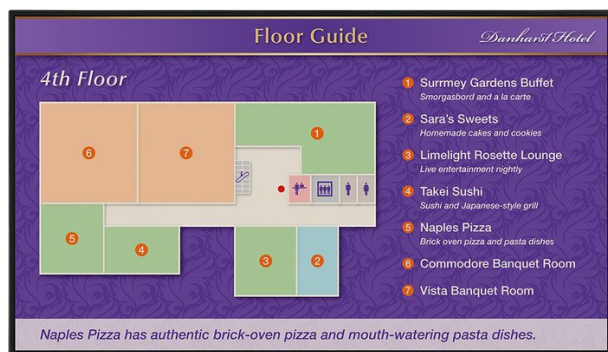

Salon Ursynów

Kraftmann Automation
ul. Maryli 19
02-842 Warszawa

Kom. +48 602 338 544
Czynne: Pn.-Pt. 10:00-18:00
oraz Nd. 10-16

SHARP

Nazwa **Monitor wielkoformatowy Sharp PN-R556**

Cena **15 500,00 zł**

Producent **Sharp**

OPIS PRODUKTU

PN-R556

Monitor o przekątnej 55 cali (138,8 cm) do profesjonalnej prezentacji obrazu w trybie 24/7

Rozdzielczość 1920 x 1080 pikseli przy jasności 700 cd/m²

Wszechstronne możliwości zastosowania dzięki gniazdu rozszerzeń Mini-OPS

Kontrast 1300:1

Podświetlenie LED, krawędziowe

Smukła konstrukcja ramki ze zintegrowanymi głośnikami 10 W + 10 W

Możliwa instalacja w orientacji pionowej, poziomej oraz w układzie z ekranem skierowanym do góry lub do dołu

Technologia obrazowania IPS

Monitory serii PN-R firmy Sharp wyznaczają nowy standard niezawodności w sytuacjach krytycznych i możliwości podłączeniowych. Zostały zaprojektowane specjalnie z myślą o szerokiej gamie zastosowań wymagających jasności 700 cd/m², obejmujących m.in. centra dowodzenia i kontroli, prezentację obrazu w punktach sprzedaży detalicznej w trybie 24/7, prezentację obrazu w obiektach transportowych, oznakowania dróg, powierzchnie przeznaczone dla gości, recepcje, hole oraz inne przestrzenie wspólne i publiczne. Dzięki eleganckiej, wysmukłej i dyskretnej konstrukcji obudowy najnowszej generacji monitory serii PN-R oferują wydajne przetwarzanie obrazu, łatwą obsługę oraz niezależne działanie w przypadku zastosowania modułu Intel® Mini-OPS, które zapewnia spokój i wygodę.

Nowe monitory serii PN-R o przekątnej 55 cali (138,8 cm) przeznaczone są do wyświetlania obrazu o wysokiej jasności w trybie 24/7 oraz są wyposażone w uniwersalne gniazdo rozszerzeń Intel® Mini-OPS – zastosowanie jednego modułu eliminuje szpecące okablowanie. Ponieważ jest to łatwe w obsłudze i wysoce niezawodne rozwiązanie o wyjątkowej jakości obrazu i dźwięku, monitory PN-R556 ustanawiają najwyższy standard niezawodności, trwałości i prezentacji obrazu typu „Plug and go” możliwy do zastosowania w dowolnym miejscu i czasie.

Dzięki najnowocześniejszej technologii podświetlenia LED o wysokiej jasności, która umożliwiła