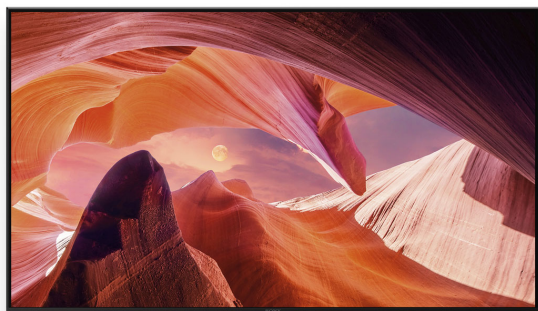

Salon Ursynów

Kraftmann Automation
ul. Maryli 19
02-842 Warszawa

Kom. +48 602 338 544
Czynne: Pn.-Pt. 10:00-18:00
oraz Nd. 10-16

SONY

Nazwa **Monitor Sony FWD-55X80L**

Cena **5 769,00 zł**

Producent **Sony**

OPIS PRODUKTU

Wyświetlacz BRAVIA 4K HDR z Google TV, w tym 3 lata PrimeSupport

Twoja codzienna rozrywka, ulepszona. To jest Sony BRAVIA X80L. Wyposażony w naszą ultraszeroką paletę kolorów Triluminos Pro, zobaczysz na X80L odcienie i odcienie, których nie znajdziesz na innych wyświetlaczach.

Nasz procesor X1 zapewnia moc tych jasnych, kolorowych obrazów, analizując zawartość w czasie rzeczywistym i ulepszając wszystko, co jest wyświetlane na ekranie.

Dźwięk jest dostarczany przez nasz wyjątkowy X-Balanced Speaker Unit, zapewniający ekscytujące wrażenia dźwiękowe wysokiej jakości z mocnym basem.

Minimalistyczny i ponadczasowy wyświetlacz został zaprojektowany tak, aby pasował do każdego wnętrza. Płaska ramka pozwala skupić się na obrazie, a dwukierunkowa podstawa zapewnia najwyższą wygodę, dopasowując się zarówno do szerokich, jak i wąskich powierzchni mebli, gdy jest to konieczne. W tym Google TV uzyskasz dostęp do ponad 700 000 filmów i odcinków programów telewizyjnych ze wszystkich usług przesyłania strumieniowego, a wszystko jest uporządkowane według tematów i gatunków odpowiadających Twoim osobistym zainteresowaniom.

Nasze nowe, dedykowane menu do gier pozwala szybko zoptymalizować wydajność w grach. Obejmuje redukcję rozmycia ruchu, korektor czerni, celownik (dostępny w sześciu różnych stylach) i ekran niestandardowy, który pozwala zmaksymalizować widok, gdy chcesz zobaczyć więcej szczegółów w każdym rogu gry, i zminimalizować go, gdy potrzebujesz oczy, aby skupić się na celu.

Możesz nawet zaoszczędzić do 32% więcej energii dzięki naszej nowej serii BRAVIA! Nasz nowy panel ECO Dashboard umieszcza wszystkie Twoje ustawienia ekologiczne w jednym miejscu, które jest intuicyjne i przyjazne dla użytkownika, dzięki czemu możesz oszczędzać energię bez kłopotów i żargonu.*

PrimeSupport: Nasz profesjonalny pakiet usług. Korzystasz z fantastycznej jakości obrazu i dźwięku