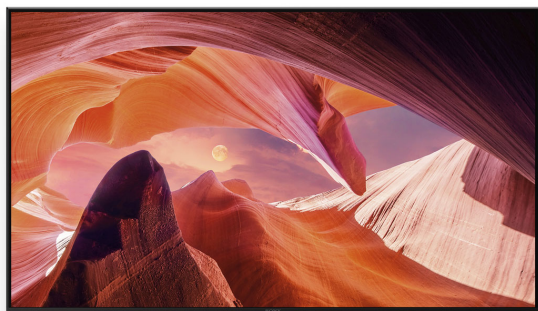

Salon Ursynów

Kraftmann Automation
ul. Maryli 19
02-842 Warszawa

Kom. +48 602 338 544
Czynne: Pn.-Pt. 10:00-18:00
oraz Nd. 10-16

SONY

Nazwa **Monitor Sony FWD-65X80L**

Cena **9 350,00 zł**

Producent **Sony**

OPIS PRODUKTU

Wyświetlacz BRAVIA 4K HDR z Google TV, w tym 3 lata PrimeSupport

Twoja codzienna rozrywka, ulepszona. To jest Sony BRAVIA X80L. Wyposażony w naszą ultraszeroką paletę kolorów Triluminos Pro, zobaczysz na X80L odcienie i odcienie, których nie znajdziesz na innych wyświetlaczach.

Nasz procesor X1 zapewnia moc tych jasnych, kolorowych obrazów, analizując zawartość w czasie rzeczywistym i ulepszając wszystko, co jest wyświetlane na ekranie.

Dźwięk jest dostarczany przez nasz wyjątkowy X-Balanced Speaker Unit, zapewniający ekscytujące wrażenia dźwiękowe wysokiej jakości z mocnym basem.

Minimalistyczny i ponadczasowy wyświetlacz został zaprojektowany tak, aby pasował do każdego wnętrza. Płaska ramka pozwala skupić się na obrazie, a dwukierunkowa podstawa zapewnia najwyższą wygodę, dopasowując się zarówno do szerokich, jak i wąskich powierzchni mebli, gdy jest to konieczne. W tym Google TV uzyskasz dostęp do ponad 700 000 filmów i odcinków programów telewizyjnych ze wszystkich usług przesyłania strumieniowego, a wszystko jest uporządkowane według tematów i gatunków odpowiadających Twoim osobistym zainteresowaniom.

Nasze nowe, dedykowane menu do gier pozwala szybko zoptymalizować wydajność w grach. Obejmuje redukcję rozmycia ruchu, korektor czerni, celownik (dostępny w sześciu różnych stylach) i ekran niestandardowy, który pozwala zmaksymalizować widok, gdy chcesz zobaczyć więcej szczegółów w każdym rogu gry, i zminimalizować go, gdy potrzebujesz oczy, aby skupić się na celu.

Możesz nawet zaoszczędzić do 32% więcej energii dzięki naszej nowej serii BRAVIA! Nasz nowy panel ECO Dashboard umieszcza wszystkie Twoje ustawienia ekologiczne w jednym miejscu, które jest intuicyjne i przyjazne dla użytkownika, dzięki czemu możesz oszczędzać energię bez kłopotów i żargonu.*

PrimeSupport: Nasz profesjonalny pakiet usług. Korzystasz z fantastycznej jakości obrazu i dźwięku