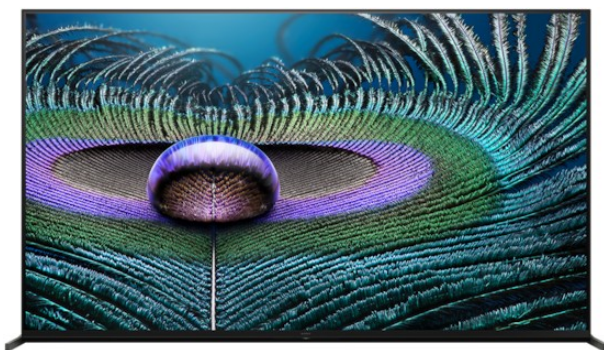

Salon Ursynów

Kraftmann Automation
ul. Maryli 19
02-842 Warszawa

Kom. +48 602 338 544
Czynne: Pn.-Pt. 10:00-18:00
oraz Nd. 10-16

SONY

Nazwa **Monitor Sony FWD-75Z9J**

Cena **35 589,00 zł**

Producent **Sony**

OPIS PRODUKTU

Przytłaczający realizm 8K HDR, napędzany ludzką inteligencją

Zobacz, jak bardzo możesz przybliżyć widzów do rzeczywistego świata. 75-calowy monitor profesjonalny BRAVIA MASTER Series FWD-75Z9J łączy znakomitą jakość obrazu 8K HDR z intuicyjną obsługą i znakomitą stylistyką, która doskonale pasuje do każdego środowiska korporacyjnego.

Zoptymalizowana pod kątem profesjonalnych zastosowań monitorów seria BRAVIA MASTER wykorzystuje pełną moc najnowocześniejszych technologii obrazu Sony. Technologia Full-array LED Backlight Master Drive jest połączona z przełomowym procesorem Cognitive XR — wyjątkową kombinacją, która zapewnia żywe obrazy 8K, pełne niespotykanych dotąd poziomów szczegółowości, bogatych kolorów i spektakularnego kontrastu.

Obrazom na dużym ekranie 8K towarzyszy mocno minimalistyczny design, który z pewnością zrobi wrażenie w każdym otoczeniu. Obraz i dźwięk są w doskonałej harmonii z systemem Sony Acoustic Multi-Audio™, zapewniając zniewalającą wydajność audiowizualną.

Funkcje

Rozdzielczość obrazu 8K (7680 × 4320 pikseli)

8K oferuje 16 razy więcej szczegółów niż Full HD, z niezwykle wysoką rozdzielczością ponad 33 milionów pikseli, co zapewnia dodatkową klarowność w zastosowaniach korporacyjnych, edukacyjnych i digital signage.

Spektakularnie realistyczne obrazy 8K HDR

Zasilany przez procesor kognitywny XR — z funkcjami XR HDR Remaster, XR Motion i 8K XR Super Resolution — sceny są odtwarzane z zapierającą dech w piersiach paletą tonów, odcieni i przejść tonalnych w celu uzyskania obrazów, które zawsze są zdumiewająco realistyczne.

Pełne podświetlenie LED

Technologia pełnego podświetlenia LED sony łączy w sobie bardzo gęstą strukturę LED z unikalnym algorytmem lokalnego przyciemniania i zaawansowaną konstrukcją optyczną. Zasilany przez najnowocześniejszy procesor Cognitive Processor XR, zapewnia niewiarygodnie głęboką czerń, olśniewające światła i żywsze kolory.

Szerszy kolor dzięki XR TRILUMINOS Pro™