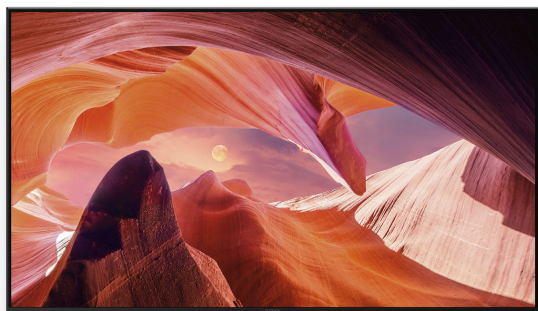

Salon Ursynów

Kraftmann Automation
ul. Maryli 19
02-842 Warszawa

Kom. +48 602 338 544
Czynne: Pn.-Pt. 10:00-18:00
oraz Nd. 10-16

SONY

Nazwa **Monitor Sony FWD-85X80L**

Cena **11 959,00 zł**

Producent **Sony**

OPIS PRODUKTU

Wyświetlacz BRAVIA 4K HDR z Google TV, w tym 3 lata PrimeSupport

Twoja codzienna rozrywka, ulepszona. To jest Sony BRAVIA X80L. Wyposażony w naszą ultraszeroką paletę kolorów Triluminos Pro, zobaczysz na X80L odcienie i odcienie, których nie znajdziesz na innych wyświetlaczach.

Nasz procesor X1 zapewnia moc tych jasnych, kolorowych obrazów, analizując zawartość w czasie rzeczywistym i ulepszając wszystko, co jest wyświetlane na ekranie.

Dźwięk jest dostarczany przez nasz wyjątkowy X-Balanced Speaker Unit, zapewniający ekscytujące wrażenia dźwiękowe wysokiej jakości z mocnym basem.

Minimalistyczny i ponadczasowy wyświetlacz został zaprojektowany tak, aby pasował do każdego wnętrza. Płaska ramka pozwala skupić się na obrazie, a dwukierunkowa podstawa zapewnia najwyższą wygodę, dopasowując się zarówno do szerokich, jak i wąskich powierzchni mebli, gdy jest to konieczne. W tym Google TV uzyskasz dostęp do ponad 700 000 filmów i odcinków programów telewizyjnych ze wszystkich usług przesyłania strumieniowego, a wszystko jest uporządkowane według tematów i gatunków odpowiadających Twoim osobistym zainteresowaniom.

Nasze nowe, dedykowane menu do gier pozwala szybko zoptymalizować wydajność w grach. Obejmuje redukcję rozmycia ruchu, korektor czerni, celownik (dostępny w sześciu różnych stylach) i ekran niestandardowy, który pozwala zmaksymalizować widok, gdy chcesz zobaczyć więcej szczegółów w każdym rogu gry, i zminimalizować go, gdy potrzebujesz oczy, aby skupić się na celu.

Możesz nawet zaoszczędzić do 32% więcej energii dzięki naszej nowej serii BRAVIA! Nasz nowy panel ECO Dashboard umieszcza wszystkie Twoje ustawienia ekologiczne w jednym miejscu, które jest intuicyjne i przyjazne dla użytkownika, dzięki czemu możesz oszczędzać energię bez kłopotów i żargonu.*

PrimeSupport: Nasz profesjonalny pakiet usług. Korzystasz z fantastycznej jakości obrazu i dźwięku