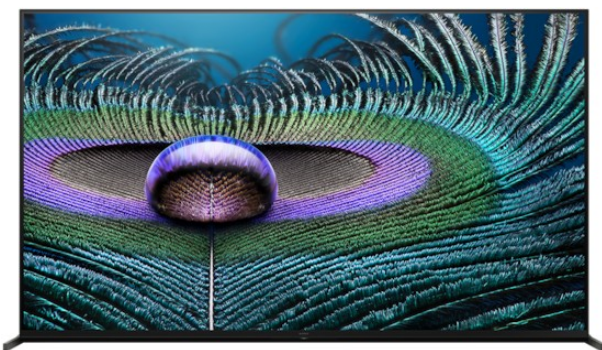

Salon Ursynów

Kraftmann Automation
ul. Maryli 19
02-842 Warszawa

Kom. +48 602 338 544
Czynne: Pn.-Pt. 10:00-18:00
oraz Nd. 10-16

SONY

Nazwa **Monitor Sony FWD-85Z9J**

Cena **38 999,00 zł**

Producent **Sony**

OPIS PRODUKTU

Przytłaczający realizm 8K HDR, napędzany ludzką inteligencją

Zobacz, jak bardzo możesz przybliżyć widzów do rzeczywistego świata. 85-calowy monitor profesjonalny BRAVIA MASTER Series FWD-85Z9J łączy znakomitą jakość obrazu 8K HDR z intuicyjną obsługą i znakomitą stylistyką, która doskonale pasuje do każdego środowiska korporacyjnego.

Zoptymalizowana pod kątem profesjonalnych zastosowań monitorów seria BRAVIA MASTER wykorzystuje pełną moc najnowocześniejszych technologii obrazu Sony. Technologia Full-array LED Backlight Master Drive jest połączona z przełomowym procesorem Cognitive XR — wyjątkową kombinacją, która zapewnia żywe obrazy 8K, pełne niespotykanych dotąd poziomów szczegółowości, bogatych kolorów i spektakularnego kontrastu.

Obrazom na dużym ekranie 8K towarzyszy mocno minimalistyczny design, który z pewnością zrobi wrażenie w każdym otoczeniu. Obraz i dźwięk są w doskonałej harmonii z systemem Sony Acoustic Multi-Audio™, zapewniając zniewalającą wydajność audiowizualną.

Funkcje

Rozdzielczość obrazu 8K (7680 × 4320 pikseli)

8K oferuje 16 razy więcej szczegółów niż Full HD, z niezwykle rozdzielczością ponad 33 milionów pikseli, co zapewnia dodatkową klarowność w zastosowaniach korporacyjnych, edukacyjnych i digital signage.

Spektakularnie realistyczne obrazy 8K HDR

Zasilany przez procesor kognitywny XR — z funkcjami XR HDR Remaster, XR Motion i 8K XR Super Resolution — sceny są odtwarzane z zapierającą dech w piersiach paletą tonów, odcieni i przejść tonalnych w celu uzyskania obrazów, które zawsze są zdumiewająco realistyczne.

Pełne podświetlenie LED

Technologia pełnego podświetlenia LED sony łączy w sobie bardzo gęstą strukturę LED z unikalnym algorytmem lokalnego przyciemniania i zaawansowaną konstrukcją optyczną. Zasilany przez najnowocześniejszy procesor Cognitive Processor XR, zapewnia niewiarygodnie głęboką czerń, olśniewające światła i żywsze kolory.

Szerszy kolor dzięki XR TRILUMINOS Pro™