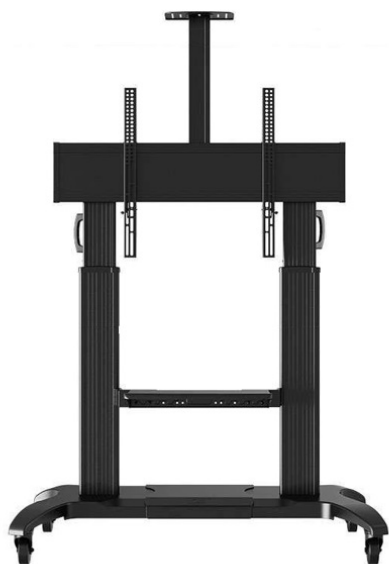

Salon Ursynów

Kraftmann Automation
ul. Maryli 19
02-842 Warszawa

Kom. +48 602 338 544
Czynne: Pn.-Pt. 10:00-18:00
oraz Nd. 10-16

KraftMann

Nazwa **Wózek Stojak Stand Do TV max 100" ;
max 140 KG VM-1020**

Cena **3 500,00 zł**

Producent **KraftMann**

OPIS PRODUKTU

Mobilny stojak do telewizorów LCD LED Plazma 50" - 100"

Model :: VM-1020

CHARAKTERYSTYKA:

uniwersalny wózek / stojak mobilny do telewizorów LCD LED Plazma 50"-100"

maksymalna waga telewizora 140 kg

regulacja wysokości telewizora

regulacja szerokości podstawy

wysoka jakość materiałów wpływa na bardzo solidną i wytrzymałą konstrukcję

półka na sprzęt Audio Video z regulacją wysokości w zestawie ze stojakiem

półka z regulacją wysokości pod kamerę dostępna w zestawie ze stojakiem

zgodność ze standardem VESA

system zarządzania kablami

doskonale do sal konferencyjnych, szkół, wystaw jak również do użytku prywatnego

posiada cztery kółka z funkcją blokady

możliwość dokupienia szafki na sprzęt AV

dostępny w kolorze czarnym lub białym lub srebrnym

PARAMETRY TECHNICZNE:

max. udźwig 140 kg