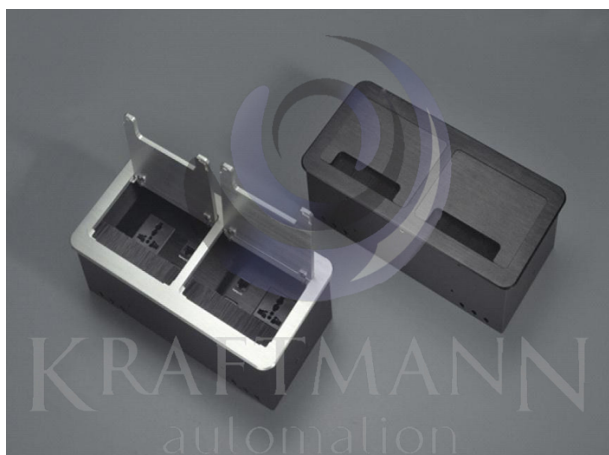

Salon Ursynów

Kraftmann Automation
ul. Maryli 19
02-842 Warszawa

Kom. +48 602 338 544
Czynne: Pn.-Pt. 10:00-18:00
oraz Nd. 10-16

Nazwa **Tablebox VM-BS103**

Cena **0,00 zł**

Producent **Kraftmann Automation**

OPIS PRODUKTU

Opis produktu :

Tablebox VM-BS103 jest idealnym rozwiązaniem dla biur, sal konferencyjnych, sal lekcyjnych, pokoi hotelowych i dużych obiektów szkoleniowych, gdzie potrzebne są liczne, rozproszone stołowe połączenia kablowe dla energii elektrycznej, danych i multimediiów mogą być dowolnie łączone.

Pozwala na ukrycie połączeń przez zamknięcie pokrywy i łatwy do nich dostęp w razie potrzeby, naciskając górny panel.

Po zamknięciu urządzenie zostaje wyrównane z powierzchnią blatu co czyni je niemal niewidoczne.

Sieciowe gniazdo zasilania dostępne jest w kolorze czarnym lub srebrnym.

Tablebox może być wyposażony w gniazda : RJ45, VGA, Audio, Video, HDMI, USB, itp