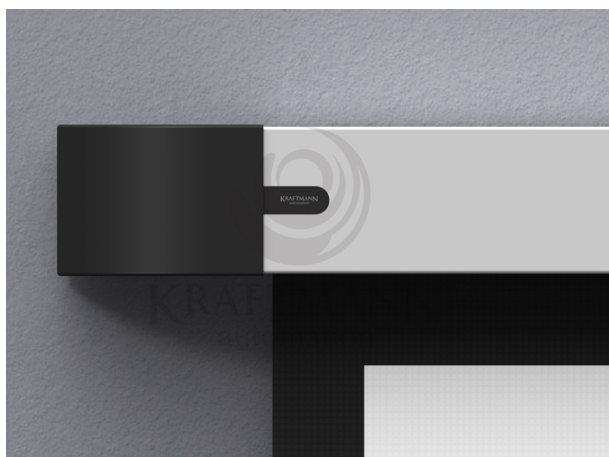

Salon Ursynów

Kraftmann Automation
ul. Maryli 19
02-842 Warszawa

Kom. +48 602 338 544
Czynne: Pn.-Pt. 10:00-18:00
oraz Nd. 10-16

Nazwa **Ekran Elektryczny TRACK 16:10 180 x 113
Matt Grey Pro**

Cena **1 629,75 zł**

Producent **Kraftmann Automation**

OPIS PRODUKTU

Parametry Oferowanego Produktu:

Powierzchnia Projekcyjna: Matt Grey Pro

Wymiary powierzchni :

- Szerokość netto: 180 [cm]

- Wysokość netto: 113 [cm]

Maskowania boczne w kolorze czarnym: standard

Sterowanie z pilota: opcja

Kolor kasety standard: biały

Ramki, górny czarny top: opcja

Wyjście zasilania: lewa strona (możliwa prawa - do ustalenia)

Rodzaj montażu: ścienny i sufitowy

Zestaw montażowy FISCHER

Gwarancja: 36 m-ce ekran , 72 m-ce napęd

TRACK to linia ekranów elektrycznie rozwijanych przeznaczona dla wszystkich użytkowników, którzy cenią estetykę produktu w połączeniu z wysoką jakością. Ekran TRACK wykonane są ze specjalnie zaprojektowanego profilu stalowego. Opcjonalnie mogą zostać wyposażone w unikalne boczne zakończenia kasety wykonane z tworzywa sztucznego, które maskując elementy montażowe dają znakomity efekt wizualny.