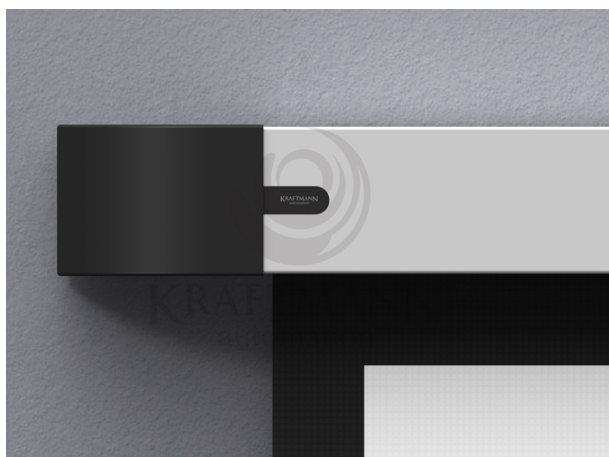

Salon Ursynów

Kraftmann Automation
ul. Maryli 19
02-842 Warszawa

Kom. +48 602 338 544
Czynne: Pn.-Pt. 10:00-18:00
oraz Nd. 10-16

Nazwa **Ekran Elektryczny TRACK 1:1 180 x 180
MattGreyPRO**

Cena **1 783,50 zł**

Producent **Kraftmann Automation**

OPIS PRODUKTU

Parametry Oferowanego Produktu:

Powierzchnia Projekcyjna: MattGreyPRO

Wymiary powierzchni :

- Szerokość netto: 180 [cm]

- Wysokość netto: 180 [cm]

Maskowania boczne w kolorze czarnym: standard

Sterowanie z pilota: opcja

Kolor kasety standard: biały

Ramki, górny czarny top: opcja

Wyjście zasilania: lewa strona (możliwa prawa - do ustalenia)

Rodzaj montażu: ścienny i sufitowy

Zestaw montażowy FISCHER

Gwarancja: 36 m-ce ekran , 72 m-ce napęd

TRACK to linia ekranów elektrycznie rozwijanych przeznaczona dla wszystkich użytkowników, którzy cenią estetykę produktu w połączeniu z wysoką jakością. Ekran TRACK wykonane są ze specjalnie zaprojektowanego profilu stalowego. Opcjonalnie mogą zostać wyposażone w unikalne boczne zakończenia kasety wykonane z tworzywa sztucznego, które maskując elementy montażowe dają znakomity efekt wizualny.