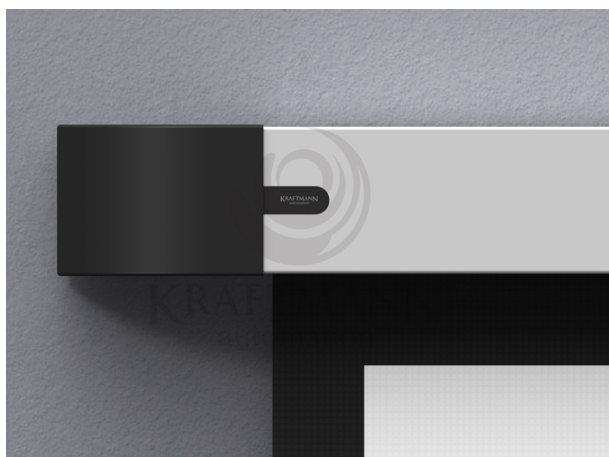

Salon Ursynów

Kraftmann Automation
ul. Maryli 19
02-842 Warszawa

Kom. +48 602 338 544
Czynne: Pn.-Pt. 10:00-18:00
oraz Nd. 10-16

Nazwa **Ekran Elektryczny TRACK 4:3 180 x 135
Matt Grey Pro**

Cena **1 660,50 zł**

Producent **Kraftmann Automation**

OPIS PRODUKTU

Parametry Oferowanego Produktu:

Powierzchnia Projekcyjna: Matt Grey Pro

Wymiary powierzchni :

- Szerokość netto: 180 [cm]

- Wysokość netto: 135 [cm]

Maskowania boczne w kolorze czarnym: standard

Sterowanie z pilota: opcja

Kolor kasety standard: biały

Ramki, górny czarny top: opcja

Wyjście zasilania: lewa strona (możliwa prawa - do ustalenia)

Rodzaj montażu: ścienny i sufitowy

Zestaw montażowy FISCHER

Gwarancja: 36 m-ce ekran , 72 m-ce napęd

TRACK to linia ekranów elektrycznie rozwijanych przeznaczona dla wszystkich użytkowników, którzy cenią estetykę produktu w połączeniu z wysoką jakością. Ekran TRACK wykonane są ze specjalnie zaprojektowanego profilu stalowego. Opcjonalnie mogą zostać wyposażone w unikalne boczne zakończenia kasety wykonane z tworzywa sztucznego, które maskując elementy montażowe dają znakomity efekt wizualny.