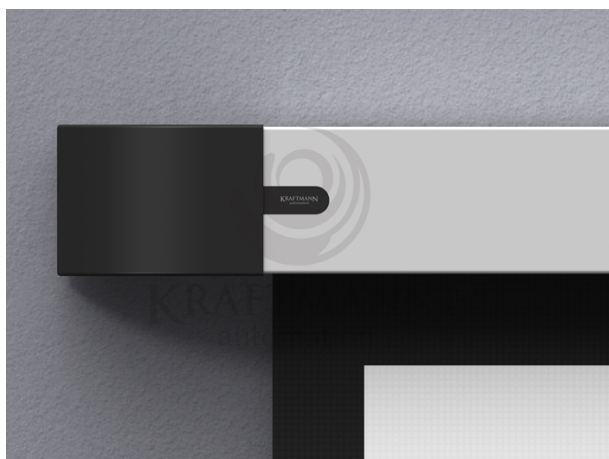

Salon Ursynów

Kraftmann Automation
ul. Maryli 19
02-842 Warszawa

Kom. +48 602 338 544
Czynne: Pn.-Pt. 10:00-18:00
oraz Nd. 10-16

Nazwa **Ekran Elektryczny TRACK 4:3 180 x 135
Matt Grey Pro**

Cena **2 490,75 zł**

Producent **Kraftmann Automation**

OPIS PRODUKTU

Parametry Oferowanego Produktu:

Powierzchnia Projekcyjna: Matt Grey Pro

Wymiary powierzchni :

- Szerokość netto: 180 [cm]

- Wysokość netto: 135 [cm]

Maskowania boczne w kolorze czarnym: standard

Sterowanie z pilota: opcja

Kolor kasety standard: biały

Ramki, górny czarny top: opcja

Wyjście zasilania: lewa strona (możliwa prawa - do ustalenia)

Rodzaj montażu: ścienny i sufitowy

Zestaw montażowy FISCHER

Gwarancja: 36 m-ce ekran , 72 m-ce napęd

TRACK to linia ekranów elektrycznie rozwijanych przeznaczona dla wszystkich użytkowników, którzy cenią estetykę produktu w połączeniu z wysoką jakością. Ekran TRACK wykonane są ze specjalnie zaprojektowanego profilu stalowego. Opcjonalnie mogą zostać wyposażone w unikalne boczne zakończenia kasety wykonane z tworzywa sztucznego, które maskując elementy montażowe dają znakomity efekt wizualny.