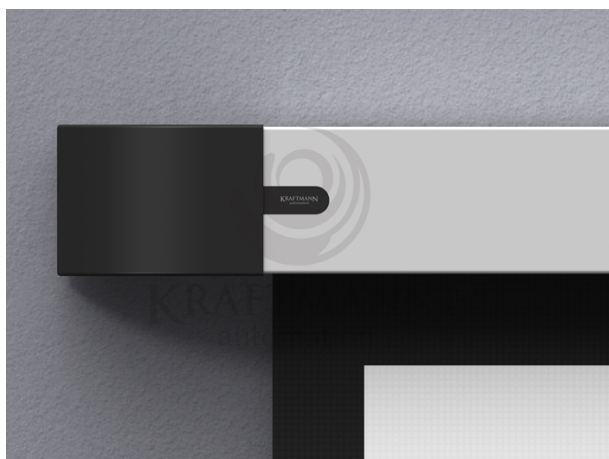

Salon Ursynów

Kraftmann Automation
ul. Maryli 19
02-842 Warszawa

Kom. +48 602 338 544
Czynne: Pn.-Pt. 10:00-18:00
oraz Nd. 10-16

Nazwa **Ekran manualny TREND 16:9 180 x 101
MattWhitePRO**

Cena **1 107,00 zł**

Producent **Kraftmann Automation**

OPIS PRODUKTU

TREND to linia ekranów ręcznie rozwijanych przeznaczona dla wszystkich użytkowników, dla których walory estetyczne w połączeniu z wysoką jakością produktu są ważnymi czynnikami wyboru ekranu projekcyjnego. Ekran TREND wykonany jest ze specjalnie zaprojektowanego profilu stalowego, seria TREND wyposażona jest w specjalne boczki maskujące na końcach kasety (opcja), które zapewniają niezwykle harmonijny wygląd obudowy.

dostępne w szerokościach: 160, 180, 200, 220, 240, 260, 280 cm lub dowolnej innej maks. do 280 cm, Ekran TREND dostępny jest w dowolnym formacie projekcyjnym

stosowane materiały projekcyjne: White Flex, White Flex P, Matt White, Matt White S, Matt White E, Matt Grey, Silver 3D, Rear Grey,

kaseta stalowa w kolorze białym (opcjonalnie dowolny kolor z palety RAL oraz powłoki drewnopodobne),

boczne zakończenia kasety (opcja) wykonane z tworzywa sztucznego standardowo w kolorze czarnym (opcjonalnie możliwe w innym dowolnym z palety RAL).