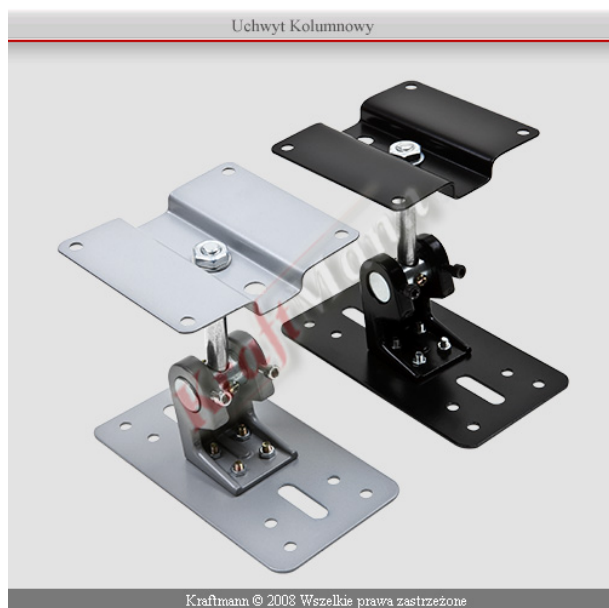

Salon Ursynów

Kraftmann Automation
ul. Maryli 19
02-842 Warszawa

Kom. +48 602 338 544
Czynne: Pn.-Pt. 10:00-18:00
oraz Nd. 10-16

KraftMann

Nazwa **Uchwyt Uniwersalny / 10KG / HDL-321**

Cena **69,00 zł**

Producent **KraftMann**

OPIS PRODUKTU

O PRODUKCIE::

CECHY PRODUKTU

Maks. Waga Kolumny [kg]	10
Kolor Uchwytu	Czarny / Srebrny
Odległość Od Ściany [cm]	14,5
Uchylny [st]	90
Obrotowy [st]	90