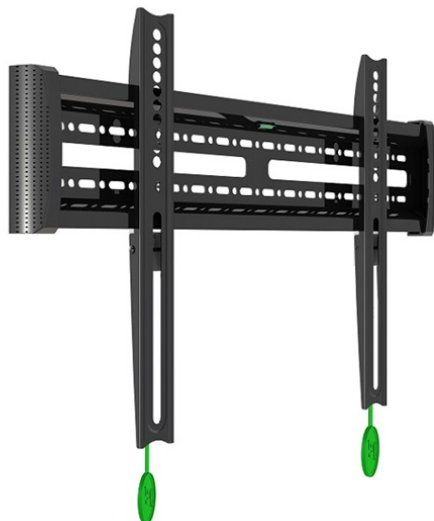

### Salon Ursynów

Kraftmann Automation  
ul. Maryli 19  
02-842 Warszawa

Kom. +48 602 338 544  
Czynne: Pn.-Pt. 10:00-18:00  
oraz Nd. 10-16

Nazwa **Uchwyt Płaski max 90" max 90 KG  
VM-P10-LUX**

Cena **249,00 zł**

### CHARAKTERYSTYKA

uniwersalny regulowany ultrapłaski uchwyt VM-P10-LUX do telewizorów LCD LED Plazma o wadze do 70 kg

wysoka jakość wykonania z dbałością o szczegóły

przeznaczony do telewizorów 40"-90"

automatyczna blokada telewizora przed przypadkowym zdjęciem

niewielka odległość od ściany

uchwyt posiada certyfikaty jakości TUV, GS

wbudowana poziomnica

bardzo solidne wykonanie

dostępny w kolorze czarnym

### PARAMETRY TECHNICZNE

max. udźwig 70 kg

do telewizorów 40"-90"

maksymalna szerokość montażu 610 mm

odległość od ściany 29 mm

jakość wykonania potwierdzona normą ISO 9001

VESA 100x100 ~ 600x400 mm (wszystkie kombinacje otworów w tym przedziale)