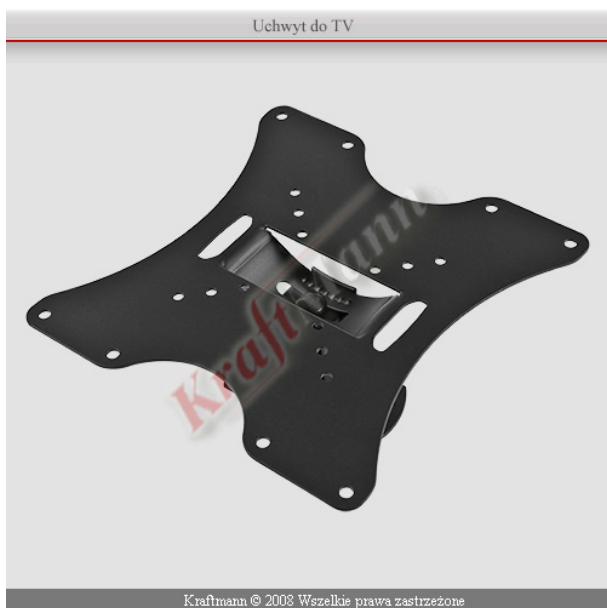

Salon Ursynów

Kraftmann Automation
ul. Maryli 19
02-842 Warszawa

Kom. +48 602 338 544
Czynne: Pn.-Pt. 10:00-18:00
oraz Nd. 10-16

KraftMann

Nazwa **Uchwyt Uchylno-Obrotowy max 42" i 43"; max 25 KG KM-LCD-16-PLUS**

Cena **90,00 zł**

Producent **KraftMann**

OPIS PRODUKTU

O PRODUKCIE ::

Głęboka Czerní

Uchwyt pasuje niemal do wszystkich markowych telewizorów i monitorów LCD / PLASMA dostępnych na naszym rynku.

Kompatybilny z produktami następujących firm ::

Acer, Apple, BenQ, Daewoo, Funai, Bang & Olufsen, Beco / Grundig, Hitachi, Hyundai, Iiyama, JVC, LG, Loewe, NEC, Orion, Panasonic, Philips, Pionier, Samsung, Sanyo, Sharp, Sony, Targa, Thomson, Toshiba,