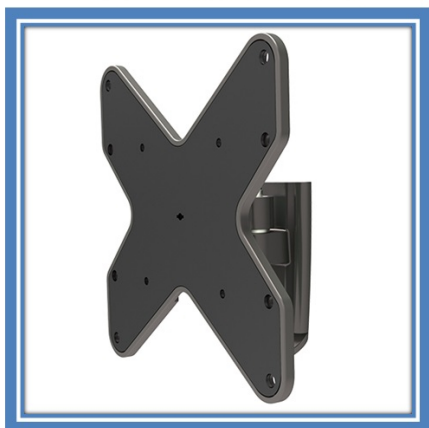

**KraftMann**

Nazwa **Uchwyt Uchylno-Obrotowy max 50" ;  
max 20 KG VM-A06-220**

Cena **325,00 zł**

Producent **KraftMann**