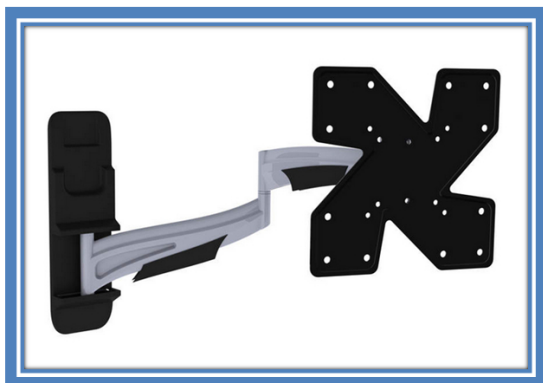

Nazwa **Uchwyt Uchylny-Obrotowy Na Ramieniu
max 55" ; max 30 KG VM-T23**

Cena **299,00 zł**

Producent **KraftMann**

OPIS PRODUKTU

O PRODUKCIE ::

Uchwyt pasuje niemal do wszystkich markowych telewizorów i monitorów LCD / PLASMA dostępnych na naszym rynku.