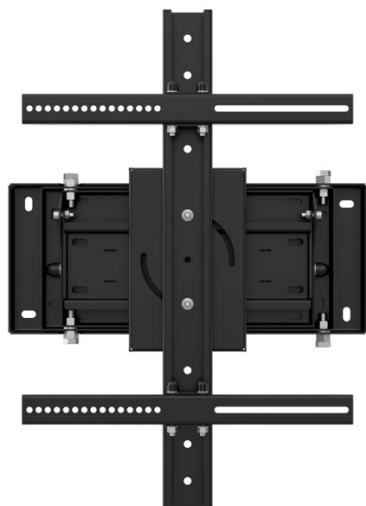

Salon Ursynów

Kraftmann Automation
ul. Maryli 19
02-842 Warszawa

Kom. +48 602 338 544
Czynne: Pn.-Pt. 10:00-18:00
oraz Nd. 10-16

KraftMann

Nazwa **Uchwyt Uchylny-Obrotowy Na Ramieniu
max 99" i 100"; max 100 KG VM-P18**

Cena **1 999,00 zł**

Producent **KraftMann**

OPIS PRODUKTU

Uchwyt ścienny uchylny-obrotowy do TV / monitora max. 100kg max 100" z funkcją PIVOT

Duży zakres regulacji w każdej płaszczyźnie (personalizacja)

Możliwość łączenia w ściany Wideo-Wall

Materiał: Stal zimnocięta gruba

Kolor: dowolny z palety RAL

Gwarancja: 3 lata