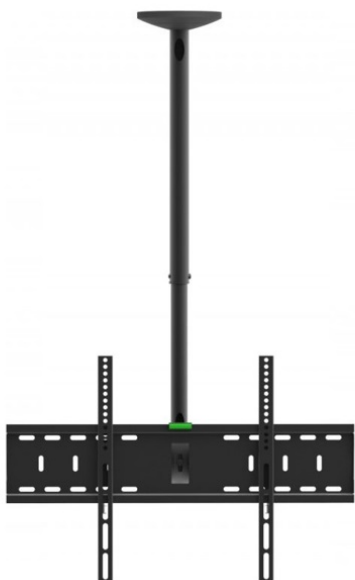

Salon Ursynów

Kraftmann Automation
ul. Maryli 19
02-842 Warszawa

Kom. +48 602 338 544
Czynne: Pn.-Pt. 10:00-18:00
oraz Nd. 10-16

KraftMann

Nazwa **Uchwyt Uchylny-Obrotowy Sufitowy max 75" max 60 KG KM-LCD-10-PLUS**

Cena **350,00 zł**

Producent **KraftMann**

OPIS PRODUKTU

:: O PRODUKCIE ::

Specyfikacja techniczna

Rodzaj

Ścienny

Maksymalne obciążenie

50 kg

Regulacja kąta pochylenia

W poziomie: 180°

W pionie: 15°

Rozmiar

32-70:

Regulacja wysięgu

Tak, max 850 mm

Standard VESA

600 x 400 mm