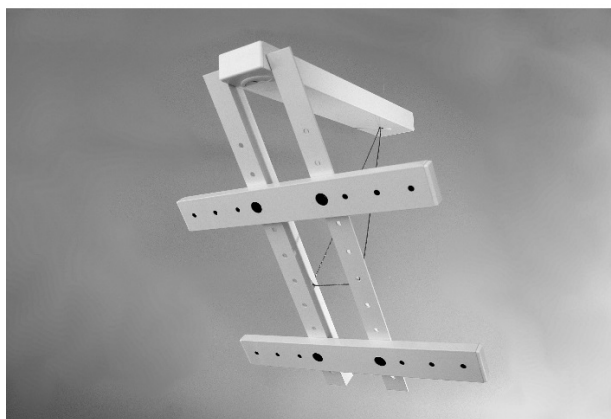

Salon Ursynów

Kraftmann Automation
ul. Maryli 19
02-842 Warszawa

Kom. +48 602 338 544
Czynne: Pn.-Pt. 10:00-18:00
oraz Nd. 10-16

Nazwa **Uchwyt Uchylno-Obrotowy Sufitowy max 90°; max 100 KG VM-P14**

Cena **699,00 zł**

Producent **KraftMann**

OPIS PRODUKTU

Uchwyt sufitowy do oglądania w pozycji leżącej np. w sypialni VM-P14 dla TV od 40" do 90"

Regulacja pochylecia TV w stosunku do płaszczyzny sufitu w zakresie 5 - 90°,

Standard VESA od 200x200 do 400x400 i wszystko pomiędzy

Przeznaczony do ekranów o wadze max 100kg

Materiał: aluminium

Kolor: biały