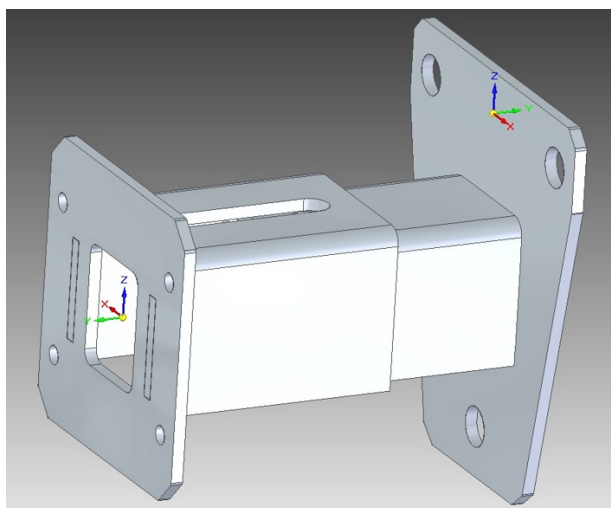

### Salon Ursynów

Kraftmann Automation  
ul. Maryli 19  
02-842 Warszawa

Kom. +48 602 338 544  
Czynne: Pn.-Pt. 10:00-18:00  
oraz Nd. 10-16

Nazwa

Uchwyt Ściany Dystans Sufitowy Do  
Ekranu 100 KG Extension Arm &quot;Na  
Wymiar&quot;

### OPIS PRODUKTU

UNIWERSALNY DYSTANS DO WSZYSTKICH EKRAŃÓW MARKI KRAFTMANN  
Z PŁYNNĄ REGULACJĄ ODLEGŁOŚCI W DOWOLNYM ZAKRESIE