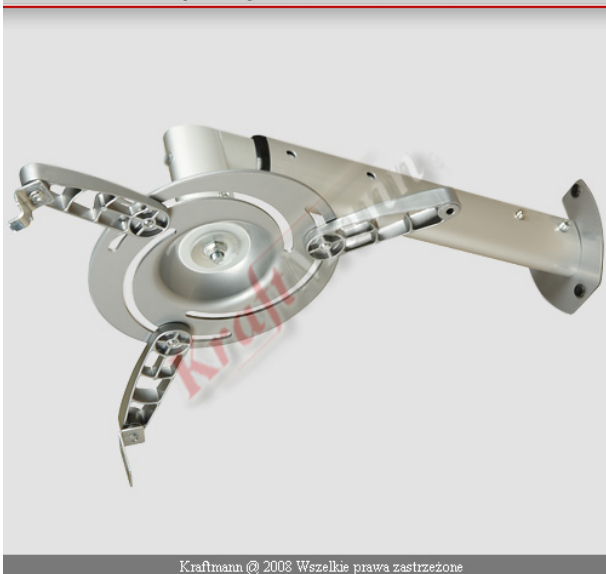

Salon Ursynów

Kraftmann Automation
ul. Maryli 19
02-842 Warszawa

Kom. +48 602 338 544
Czynne: Pn.-Pt. 10:00-18:00
oraz Nd. 10-16

Uchwyt Do Projektora KM-9124 & KM-9125

Kraftmann © 2008 Wszelkie prawa zastrzeżone

KraftMann

Nazwa **Uchwyt Ścienney KM-9125 Od 38 cm Do 62 cm 15 KG**

Cena **275,00 zł**

Producent **KraftMann**

OPIS PRODUKTU

O PRODUKCIE::