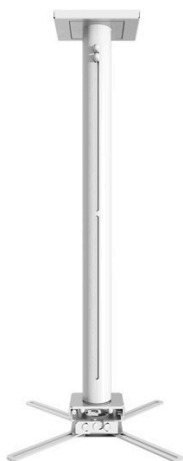

Salon Ursynów

Kraftmann Automation
ul. Maryli 19
02-842 Warszawa

Kom. +48 602 338 544
Czynne: Pn.-Pt. 10:00-18:00
oraz Nd. 10-16

Nazwa **Uchwyt Sufitowy Slim X-Long 'Na Wymiar'
150, 200, 300, 400, 500cm**

Cena **1 290,00 zł**

Producent **KraftMann**

OPIS PRODUKTU

Uchwyt sufitowy X-LONG do wszelkiego rodzaju projektorów robiony 'na wymiar'
Całkowita personalizacja produktowa: kolor, długość, itp.
Stal grubościankowa bardzo wytrzymała
Gwarancja na produkt 3 lata