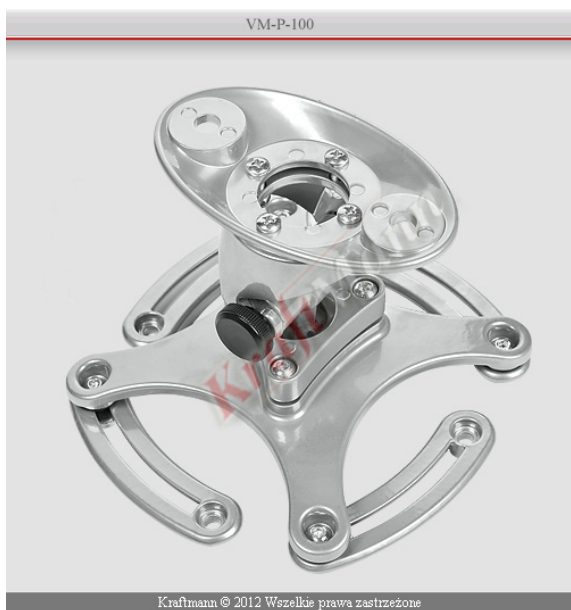

Salon Ursynów

Kraftmann Automation
ul. Maryli 19
02-842 Warszawa

Kom. +48 602 338 544
Czynne: Pn.-Pt. 10:00-18:00
oraz Nd. 10-16

Nazwa **Uchwyt Sufitowy VM-P-100 13 cm 15 KG**

Cena **225,00 zł**

Producent **KraftMann**

OPIS PRODUKTU

O PRODUKCIE::

Uchwyt dostępny tylko w kolorze srebrnym