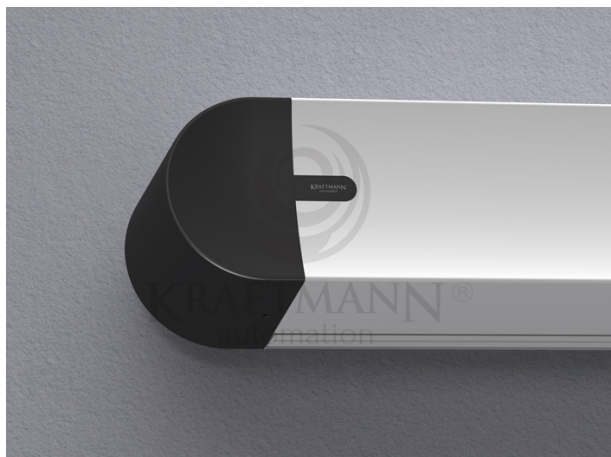

Salon Ursynów

Kraftmann Automation
ul. Maryli 19
02-842 Warszawa

Kom. +48 602 338 544
Czynne: Pn.-Pt. 10:00-18:00
oraz Nd. 10-16

Nazwa **Ekran manualny UNIQUE 16:9
MattWhitePRO**

Cena **1 353,00 zł**

Producent **Kraftmann Automation**

OPIS PRODUKTU

Unique to linia ekranów ręcznie rozwijanych stworzona z myślą o użytkownikach, którym zależy na precyzyjnym wykonaniu, nowoczesnym designie w atrakcyjnej cenie.

Ekran UNIQUE Premium wykonane są w specjalnie zaprojektowanej kasecie aluminiowej, która stworzona została zgodnie z najnowszymi trendami designerskimi. Całość wieńczą boczki, które estetycznie zakrywają elementy montażowe gwarantując doskonały efekt wizualny, dostępne w szerokościach: 160, 180, 200, 220, 240, 260, 280, 300 cm lub dowolnej innej maks. do 290 cm,

dostępne w formatach: 4:3, 16:10, 16:9 i 2,39:1 lub innym dowolnym,

stosowane materiały projekcyjne: White Flex, White Flex P, Matt White, Matt White S, Matt Grey, Silver 3D, Rear Grey,

możliwość pełnej personalizacji!

Wyposażenie standardowe:

kaseta aluminiowa w kolorze białym (opcjonalnie dowolny kolor z palety RAL oraz powłoki drewnopodobne),

boczne zakończenia kasety wykonane z tworzywa sztucznego standardowo w kolorze czarnym (opcjonalnie możliwe w innym dowolnym z palety RAL).