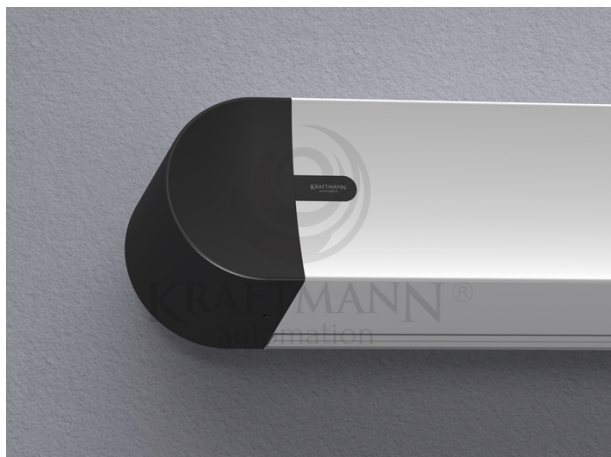

Salon Ursynów

Kraftmann Automation
ul. Maryli 19
02-842 Warszawa

Kom. +48 602 338 544
Czynne: Pn.-Pt. 10:00-18:00
oraz Nd. 10-16

Nazwa **Ekran manualny UNIQUE 16:9
MattWhitePRO**

Cena **2 029,50 zł**

Producent **Kraftmann Automation**

OPIS PRODUKTU

Unique to linia ekranów ręcznie rozwijanych stworzona z myślą o użytkownikach, którym zależy na precyzyjnym wykonaniu, nowoczesnym designie w atrakcyjnej cenie.

Ekran UNIQUE Premium wykonane są w specjalnie zaprojektowanej kasecie aluminiowej, która stworzona została zgodnie z najnowszymi trendami designerskimi. Całość wieńczą boczki, które estetycznie zakrywają elementy montażowe gwarantując doskonały efekt wizualny, dostępne w szerokościach: 160, 180, 200, 220, 240, 260, 280, 300 cm lub dowolnej innej maks. do 290 cm,

dostępne w formatach: 4:3, 16:10, 16:9 i 2,39:1 lub innym dowolnym,

stosowane materiały projekcyjne: White Flex, White Flex P, Matt White, Matt White S, Matt Grey, Silver 3D, Rear Grey,

możliwość pełnej personalizacji!

Wyposażenie standardowe:

kaseta aluminiowa w kolorze białym (opcjonalnie dowolny kolor z palety RAL oraz powłoki drewnopodobne),

boczne zakończenia kasety wykonane z tworzywa sztucznego standardowo w kolorze czarnym (opcjonalnie możliwe w innym dowolnym z palety RAL).