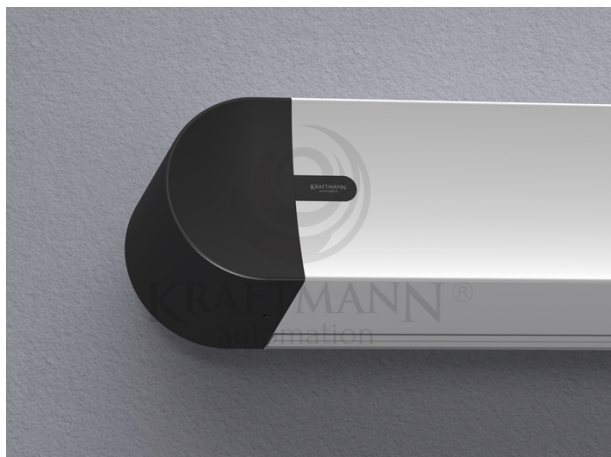

Salon Ursynów

Kraftmann Automation
ul. Maryli 19
02-842 Warszawa

Kom. +48 602 338 544
Czynne: Pn.-Pt. 10:00-18:00
oraz Nd. 10-16

Nazwa **Ekran manualny UNIQUE 16:9 TwinVision**

Cena **2 275,50 zł**

Producent **Kraftmann Automation**

OPIS PRODUKTU

Unique to linia ekranów ręcznie rozwijanych stworzona z myślą o użytkownikach, którym zależy na precyzyjnym wykonaniu, nowoczesnym designie w atrakcyjnej cenie.

Ekran UNIQUE Premium wykonane są w specjalnie zaprojektowanej kasecie aluminiowej, która stworzona została zgodnie z najnowszymi trendami designerskimi. Całość wieńczą boczki, które estetycznie zakrywają elementy montażowe gwarantując doskonały efekt wizualny, dostępne w szerokościach: 160, 180, 200, 220, 240, 260, 280, 300 cm lub dowolnej innej maks. do 290 cm,

dostępne w formatach: 4:3, 16:10, 16:9 i 2,39:1 lub innym dowolnym,

stosowane materiały projekcyjne: White Flex, White Flex P, Matt White, Matt White S, Matt Grey, Silver 3D, Rear Grey,

możliwość pełnej personalizacji!

Wyposażenie standardowe:

kaseta aluminiowa w kolorze białym (opcjonalnie dowolny kolor z palety RAL oraz powłoki drewnopodobne),

boczne zakończenia kasety wykonane z tworzywa sztucznego standardowo w kolorze czarnym (opcjonalnie możliwe w innym dowolnym z palety RAL).