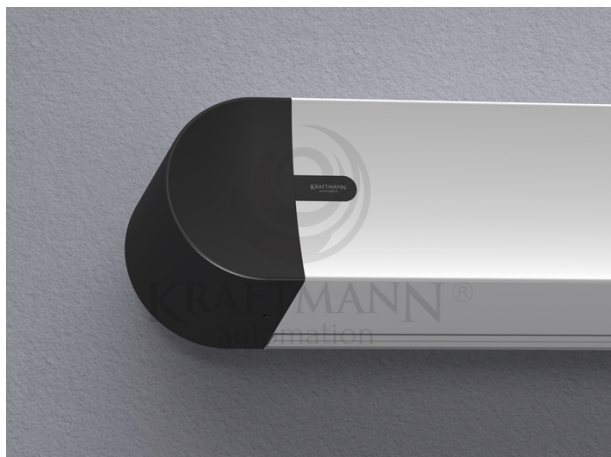

Salon Ursynów

Kraftmann Automation
ul. Maryli 19
02-842 Warszawa

Kom. +48 602 338 544
Czynne: Pn.-Pt. 10:00-18:00
oraz Nd. 10-16

Nazwa **Ekran manualny UNIQUE 1:1 160 x 160
MattWhitePRO**

Cena **1 414,50 zł**

Producent **Kraftmann Automation**

OPIS PRODUKTU

Unique to linia ekranów ręcznie rozwijanych stworzona z myślą o użytkownikach, którym zależy na precyzyjnym wykonaniu, nowoczesnym designie w atrakcyjnej cenie.

Ekran UNIQUE Premium wykonane są w specjalnie zaprojektowanej kasecie aluminiowej, która stworzona została zgodnie z najnowszymi trendami designerskimi. Całość wieńczą boczki, które estetycznie zakrywają elementy montażowe gwarantując doskonały efekt wizualny, dostępne w szerokościach: 160, 180, 200, 220, 240, 260, 280, 300 cm lub dowolnej innej maks. do 290 cm,

dostępne w formatach: 4:3, 16:10, 16:9 i 2,39:1 lub innym dowolnym,

stosowane materiały projekcyjne: White Flex, White Flex P, Matt White, Matt White S, Matt Grey, Silver 3D, Rear Grey,

możliwość pełnej personalizacji!

Wyposażenie standardowe:

kaseta aluminiowa w kolorze białym (opcjonalnie dowolny kolor z palety RAL oraz powłoki drewnopodobne),

boczne zakończenia kasety wykonane z tworzywa sztucznego standardowo w kolorze czarnym (opcjonalnie możliwe w innym dowolnym z palety RAL).