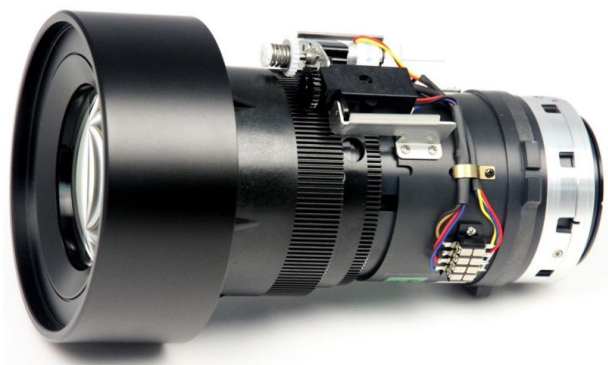

Salon Ursynów

Kraftmann Automation
ul. Maryli 19
02-842 Warszawa

Kom. +48 602 338 544
Czynne: Pn.-Pt. 10:00-18:00
oraz Nd. 10-16

Nazwa

**Obiektyw Vivitek Normal Throw 2 Lens
D86-1216 (SS-5811131167-VV)**

Cena

14 199,00 zł

Producent

Vivitek

OPIS PRODUKTU

Obiektyw Vivitek D86-1216 o normalnym rzucie (ze współczynnikiem rzutu 1,26 - 1,6:1) do użytku z wybranymi projektorami serii instalacyjnej Vivitek

Najważniejsze cechy:

Współczynnik rzutu: 1,26 - 1,6:1

Typ obiektywu: Normalny rzut 2

Powiększenie: 1,28x

Ogniskowa (mm): 18,65 - 23,85

Liczba F: 2,0 - 2,44