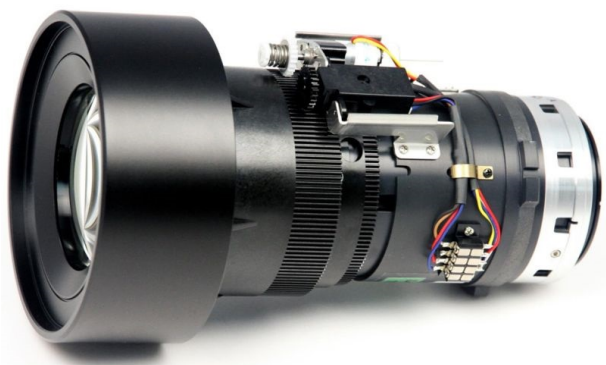

### Salon Ursynów

Kraftmann Automation  
ul. Maryli 19  
02-842 Warszawa

Kom. +48 602 338 544  
Czynne: Pn.-Pt. 10:00-18:00  
oraz Nd. 10-16

Nazwa

**Obiektyw Vivitek Normal Throw 2 Lens  
D86-1216 (SS-5811131167-VV)**

### OPIS PRODUKTU

Obiektyw Vivitek D86-1216 o normalnym rzucie (ze współczynnikiem rzutu 1,26 - 1,6:1) do użytku z wybranymi projektorami serii instalacyjnej Vivitek

Najważniejsze cechy:

Współczynnik rzutu: 1,26 - 1,6:1

Typ obiektywu: Normalny rzut 2

Powiększenie: 1,28x

Ogniskowa (mm): 18,65 - 23,85

Liczba F: 2,0 - 2,44